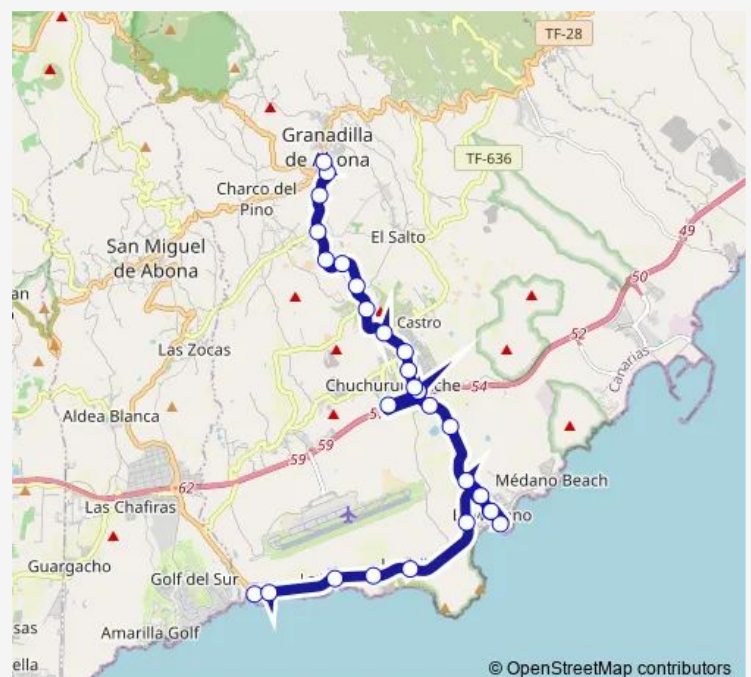

### Route schedule

Instituto DE Granadilla — LA Marina LOS Abrigos

Monday 14:05-14:50

Tuesday 14:05-14:50

Wednesday 14:05-14:50

Thursday 14:05-14:50

Friday 14:05-14:50

Saturday —

### Route info

Direction: Instituto DE Granadilla

Stops: 29

Trip Duration: 0 hour 45 min

Ermita DE EL Medano

Juan Carlos I

LOS Balos

LA Tejita

## Route schedule

LA Marina LOS Abrigos — Instituto DE Granadilla

Monday 07:10-15:10

Tuesday 07:10-15:10

Wednesday 07:10-15:10

Thursday 07:10-15:10

Friday 07:10-15:10

Saturday —

## Route info

Direction: LA Marina LOS Abrigos

Stops: 31

Trip Duration: 0 hour 42 min

Charco DEL Pino (T)

Centro DE Salud

Cementerio

Granadilla (T)