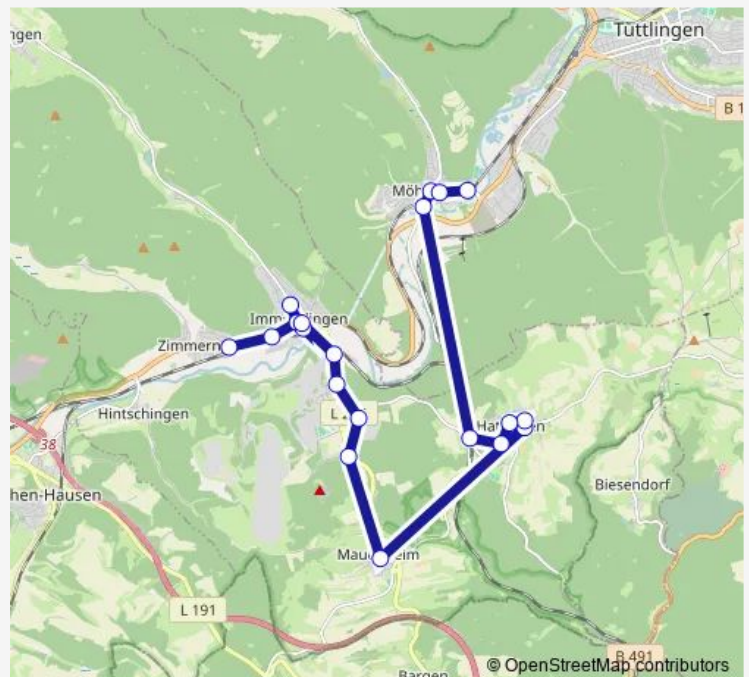

Saturday —

Sunday —

Route info

Direction: Möhringen Schule

Stops: 21

Trip Duration: 0 hour 43 min

Direction

Zimmern Iltishalde — Möhringen Schule

21 stops

[Open route schedule](#)

Zimmern Iltishalde

Immendingen Bahnhof

Immendingen Pfarrhaus

Immendingen Donauhalle

Immendingen Pfarrhaus

Immendingen Mitte