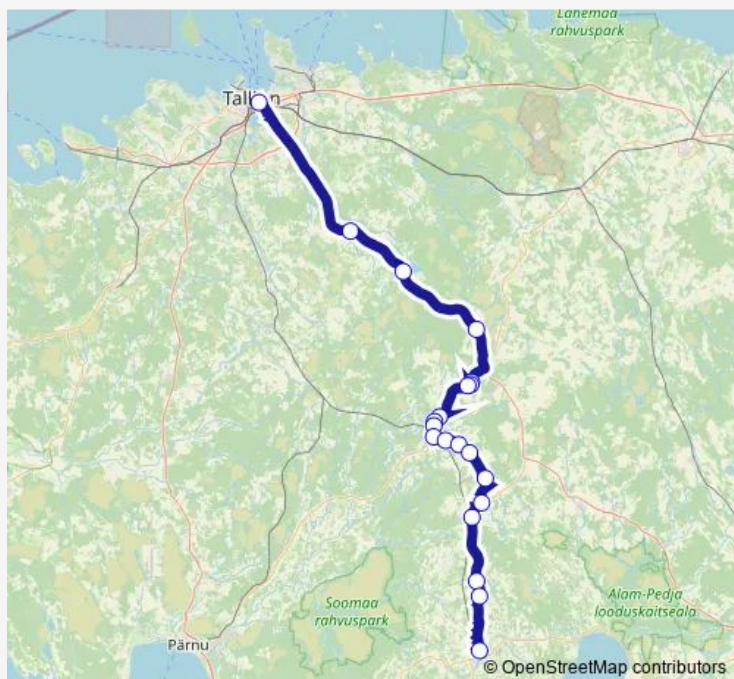

Võivaku

Viljandi bussijaam

Route schedule

Tallinna bussijaam — Viljandi bussijaam

| | |
|-----------|-------|
| Monday | — |
| Tuesday | — |
| Wednesday | — |
| Thursday | — |
| Friday | 20:45 |
| Saturday | — |
| Sunday | 20:45 |

Route info

Direction: Tallinna bussijaam

Stops: 20

Trip Duration: 2 hour 15 min

410 — Tallinn - Paide - Türi - Viljandi

Direction

Viljandi bussijaam — Tallinna bussijaam

19 stops