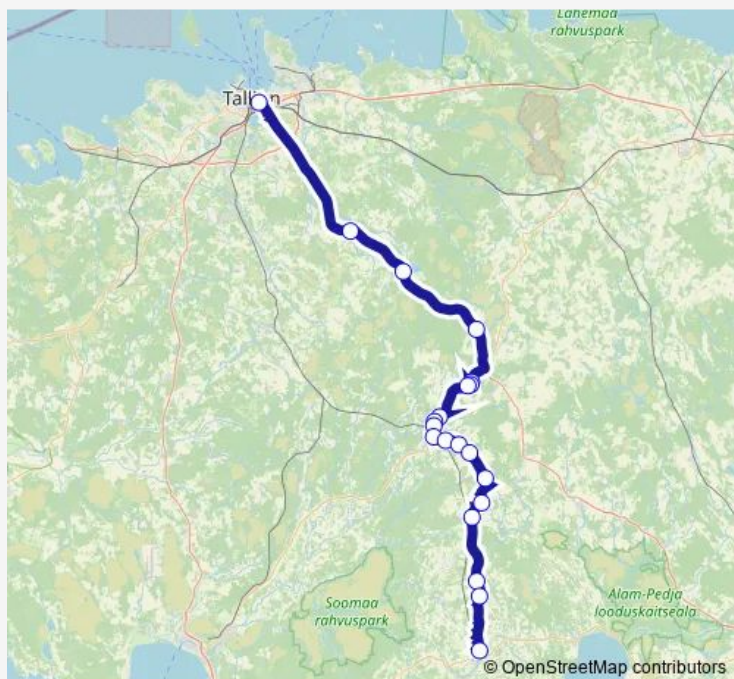

### Route schedule

Tallinna bussijaam — Viljandi bussijaam

Monday	—
Tuesday	—
Wednesday	—
Thursday	—
Friday	20:45
Saturday	—
Sunday	20:45

### Route info

Direction: Tallinna bussijaam

Stops: 20

Trip Duration: 2 hour 15 min

410 — Tallinn - Paide - Türi - Viljandi