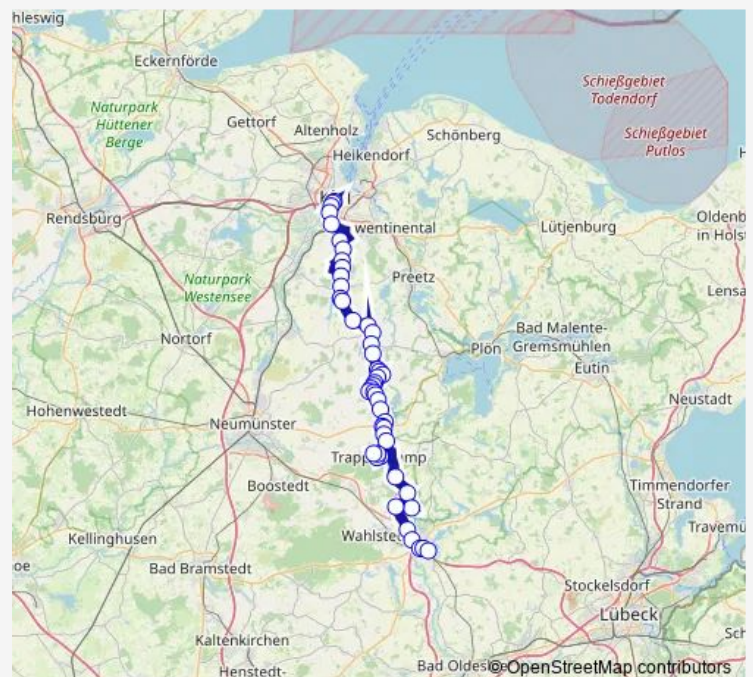

Groß Rönnau, Lindenweg

Bad Segeberg, Heinrich-Rantzau-Schule

Bad Segeberg, Hamburger Straße(Möbel Kraft)

Bad Segeberg, Hallenbad

Bad Segeberg, Schule am Burgfeld

Bf. Bad Segeberg (Zob)

### Route schedule

Bornhöved, Moorblick — Bf. Bad Segeberg (Zob)

Monday 06:36

Tuesday 06:36

Wednesday 06:36

Thursday 06:36

Friday 06:36

Saturday —

### Route info

Direction: Bornhöved, Moorblick

Stops: 18

Trip Duration: 0 hour 54 min