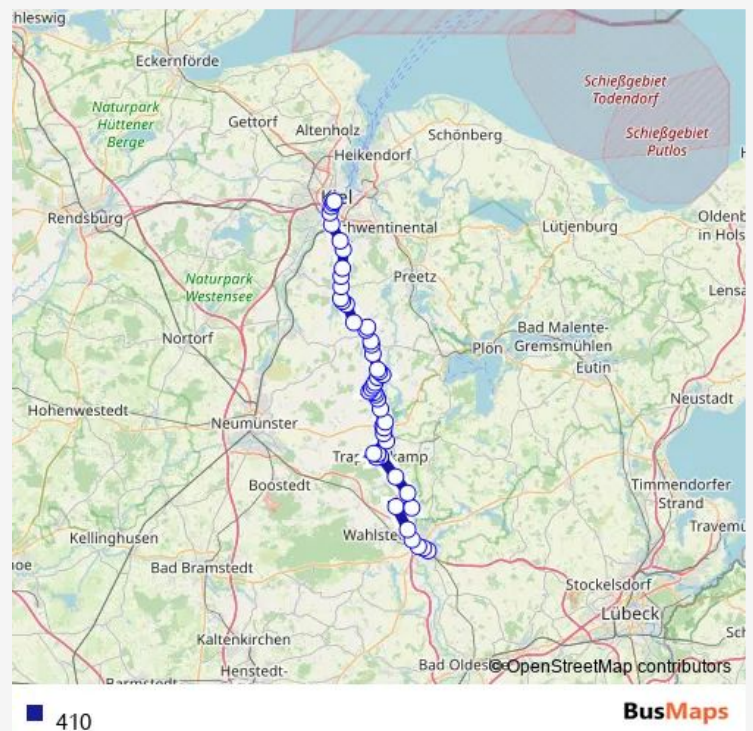

### Route schedule

Bf. Bad Segeberg (Zob) — Stolpe(b Neumünster) P&R  
Nettelau/Löptin

Monday 13:20

Tuesday 13:20

Wednesday 13:20

Thursday 13:20

Friday 13:20

Saturday —

### Route info

Direction: Bf. Bad Segeberg (Zob)

Stops: 31

Trip Duration: 1 hour 8 min

Wankendorf Zob

Wankendorf Kirchtor

Wankendorf Friedhof

Stolpe(b Neumünster) Wiesenweg