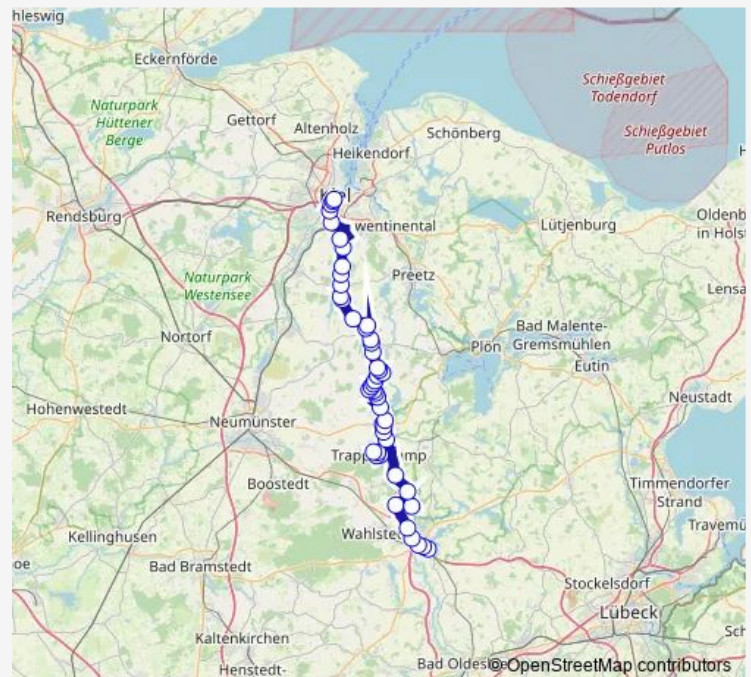

### Route schedule

Bornhöved, Sanden — Bf. Bad Segeberg (Zob)

Monday 06:43

Tuesday 06:43

Wednesday 06:43

Thursday 06:43

Friday 06:43

Saturday —

### Route info

Direction: Bornhöved, Sanden

Stops: 17

Trip Duration: 0 hour 52 min

410 — Kiel - Wankendorf - Bornhöved - Bad Segeberg