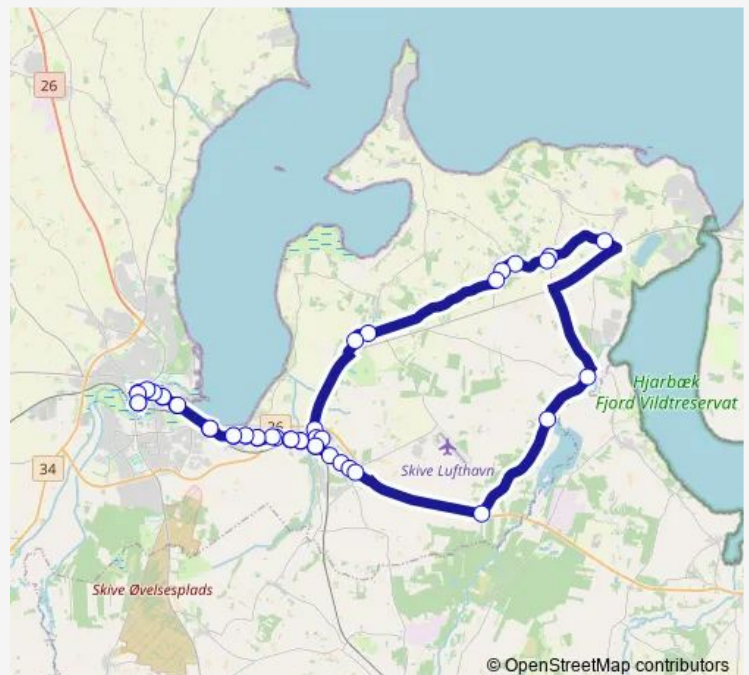

Rugbakken/Viborgvej (skive kom)

Viborgvej 124 (Skive kom)

Bakkevej/Viborgvej (Skive kom)

Højslev/Brugsen (Skive kom)

Højslevgårdsvej/Viborgvej (Skive kom)

Kærvang/Viborgvej (Skive kom)

Nørre Søby (Skive kom)

Viborgvej 300 (Skive kom)

Ørumvej/Viborgvej (Skive kom)

Sønder Ørum (Skive kom)

Strandet/Ørumvej (Skive kom)

Virksund (Skive kom)

Route schedule

Skive Trafikterminal — Skive Trafikterminal

Monday	17:00
Tuesday	17:00
Wednesday	17:00
Thursday	17:00
Friday	17:00
Saturday	—
Sunday	—

Route info

Direction: Skive Trafikterminal

Stops: 44

Trip Duration: 1 hour 7 min

410

BusMaps

Lund (Skive kom)

Ørslevkloster (Skive kom)