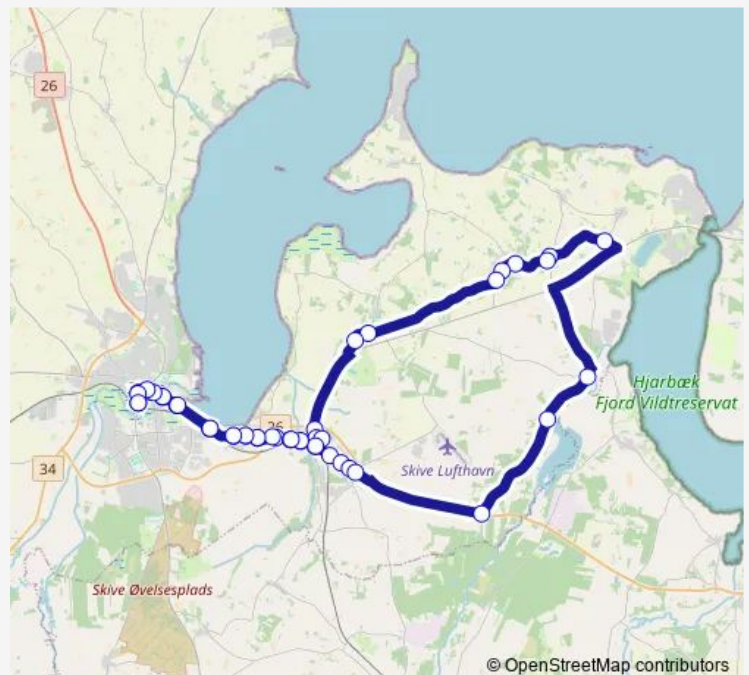

Friday 14:11

Saturday —

Sunday —

Route info

Direction: Højslev Skole (Skive kom)

Stops: 20

Trip Duration: 0 hour 53 min

© OpenStreetMap contributors

410

BusMaps

Direction

Højslev Skole (Skive kom) — Hald (Skive kom)

16 stops

[Open route schedule](#)

Højslev Skole (Skive kom)

Højslevgårdsvej/Viborgvej (Skive kom)

Kærvang/Viborgvej (Skive kom)

Nørre Søby (Skive kom)

Viborgvej 300 (Skive kom)

Ørumvej/Viborgvej (Skive kom)

Sønder Ørum (Skive kom)

Strandet/Ørumvej (Skive kom)

Virksund (Skive kom)

Lund (Skive kom)