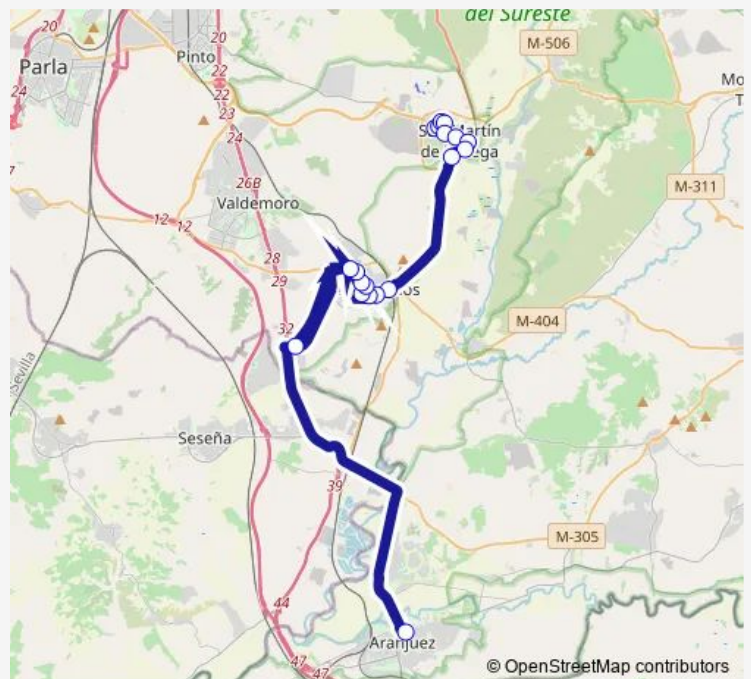

Av.Doctor M.Jarabo-Villamontaña

Parque DE Ocio

Route schedule

INFANTAS-ESTACION DE AUTOBUSES — Parque DE Ocio

Monday 08:30-12:30

Tuesday 08:30-12:30

Wednesday 08:30-12:30

Thursday 08:30-12:30

Friday 08:30-12:30

Saturday —

Sunday —

Route info

Direction: INFANTAS-ESTACION DE AUTOBUSES

Stops: 21

Trip Duration: 1 hour 0 min

410 — Aranjuez-Ciempozuelos-SAN Martín DE LA Vega **BusMaps**

Direction

Av.Doctor M.Jarabo-Gta.Villamontaña — INFANTAS-ESTACION DE AUTOBUSES

19 stops

[Open route schedule](#)

Av.Doctor M.Jarabo-Gta.Villamontaña

SAN Cristóbal-Urb.Ciudad DE Sevilla

Santa Mónica-Urb.Santa Elena

Saturday —

Sunday —

Route info

Direction: Av.Doctor M.Jarabo-Gta.Villamontaña

Stops: 19

Trip Duration: 0 hour 45 min

Direction

INFANTAS-ESTACION DE AUTOBUSES — Av.Doctor M.Jarabo-Gta.Villamontaña