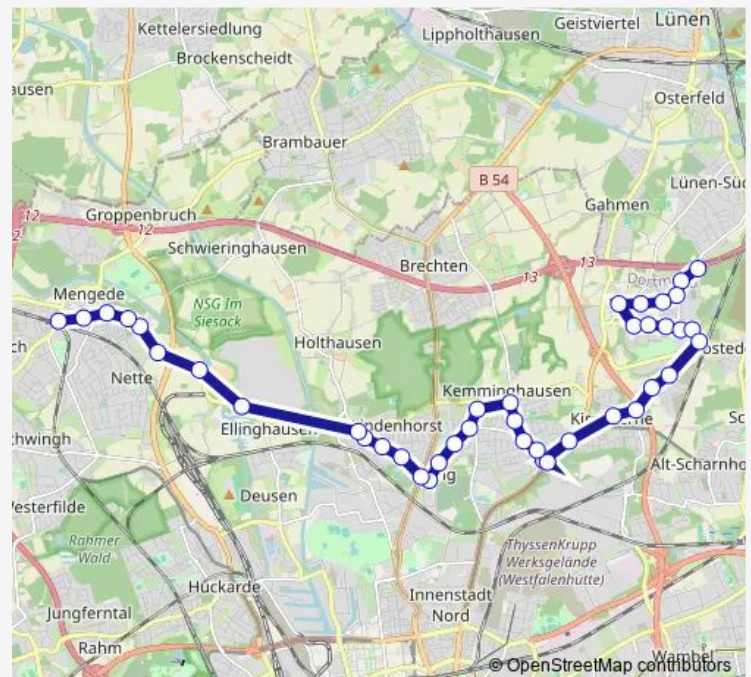

Dortmund Oberbeckerstraße

Dortmund Auf dem Brink

Dortmund Piepenbrink

Dortmund Auf der Wenge

Dortmund Körtingsweg

Dortmund Altenderner Straße

Dortmund Derne Einkaufszentrum

Dortmund Derne Bf

Dortmund Grüne Tanne

Route schedule

Dortmund Derne Am Wittfeld — Dortmund Fredenbaum

Monday —

Tuesday —

Wednesday —

Thursday —

Friday —

Saturday 23:31

Sunday 23:31

Route info

Direction: Dortmund Derne Am Wittfeld

Stops: 39

Trip Duration: 0 hour 37 min

Dortmund Märchenweg

Dortmund Brechtener Straße

Dortmund Fröbelweg

Dortmund Eving Markt

Dortmund Preußische Straße

Dortmund Gärtnerstraße

Dortmund Eving Gewerbepark

DO Zeche Minister Stein

Dortmund Friesenstraße

Dortmund Belle-Alliance-Straße