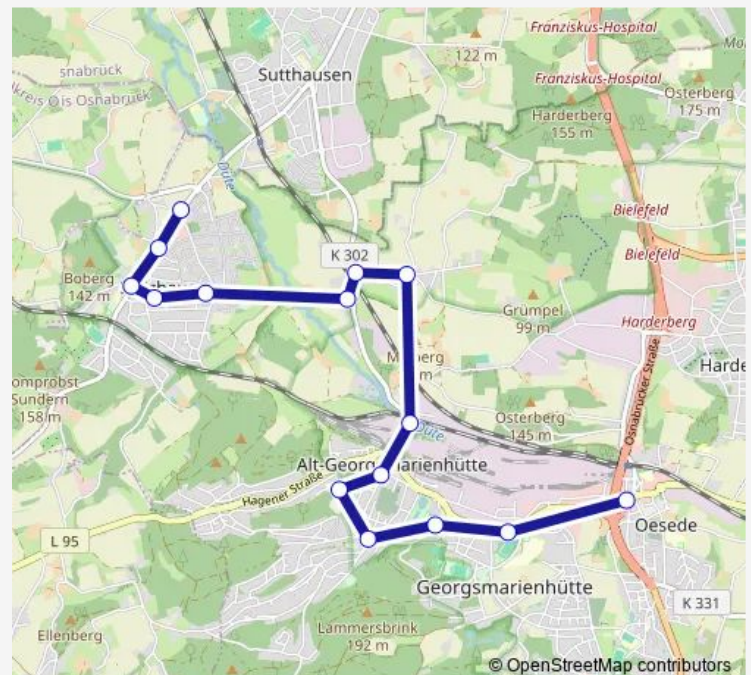

### Direction

Oesede Casmann — Holzhausen(Gmhütte) Im Loh

15 stops

[Open route schedule](#)

Oesede Casmann

Georgsmarienhütte Schulzentrum

Georgsmarienhütte Diakonie-Krankenhaus

Georgsmarienhütte Parkstraße

Georgsmarienhütte Berliner Straße

Gmhütte Kolpinghaus

Georgsmarienhütte Tor 4

Malbergen(Gmhütte) Schule

Malbergen(Gmhütte) Unterbauerschaft

Malbergen Malberger Straße

Holzhausen(Gmhütte) Von-Galen-Straße

Holzhausen(Gmhütte) Sportplatz

### Route schedule

Oesede Casmann — Holzhausen(Gmhütte) Im Loh

Monday 11:28-14:17

Tuesday 11:28-14:17

Wednesday 11:28-14:17

Thursday 11:28-14:17

Friday 11:28-14:17

Saturday —

### Route info

Direction: Oesede Casmann

Stops: 15

Trip Duration: 0 hour 21 min

410

410 Bus time schedules and route maps are available in an offline PDF at [busmaps.com](https://busmaps.com). Use the [busmaps.com](https://busmaps.com) website to see live bus times, train schedule or subway schedule, and step-by-step directions for all public transit in Osnabrueck