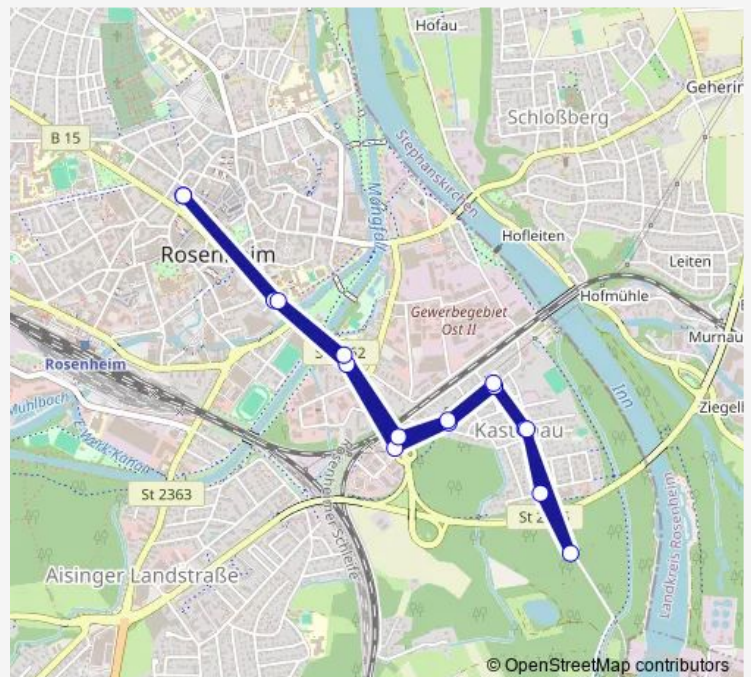

Rosenheim, Innsbrucker Str./Schule

Rosenheim, Gewerbegebiet Ost

Rosenheim, Hainholzstr.

Rosenheim, Kiefernweg

Rosenheim, Fichtenweg

Rosenheim, Kastenau Wendepalte

Rosenheim, Föhrenweg

Rosenheim, Fichtenweg

Rosenheim, Kiefernweg

Rosenheim, Hainholzstr.

Rosenheim, Gewerbegebiet Ost

Rosenheim, Innsbrucker Str./Schule

Rosenheim, Max-Bram-Platz

Rosenheim, Stadtmitte

Route schedule

Rosenheim, Stadtmitte — Rosenheim, Stadtmitte

Monday 05:15-18:45

Tuesday 05:15-18:45

Wednesday 05:15-18:45

Thursday 05:15-18:45

Friday 05:15-18:45

Saturday 06:28-18:15

Sunday —

Route info

Direction: Rosenheim, Stadtmitte

Stops: 16

Trip Duration: 0 hour 23 min

410 — Stadtmitte - Kastenau

BusMaps

410 Bus time schedules and route maps are available in an offline PDF at busmaps.com. Use the busmaps.com website to see live bus times, train schedule or subway schedule, and step-by-step directions for all public transit in Rosenheim