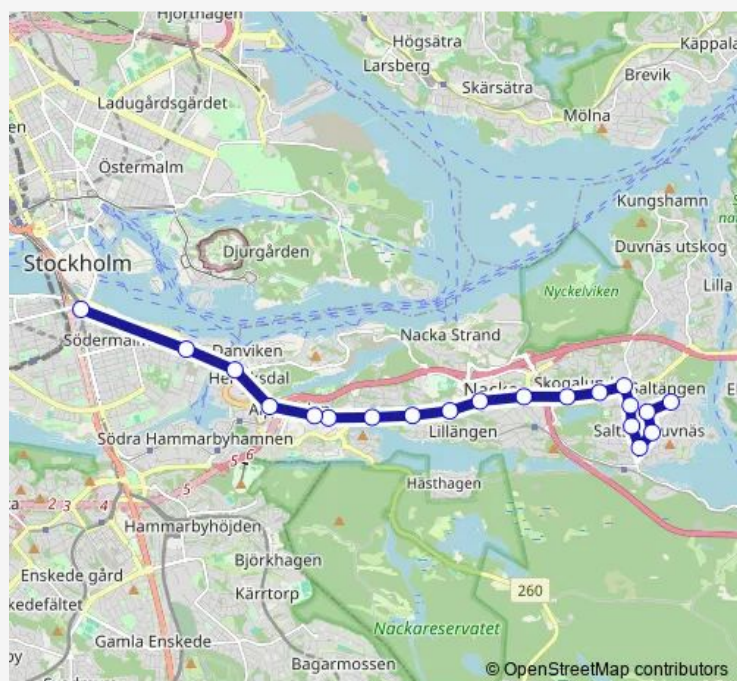

Friday 06:23-19:31

Saturday 09:01-19:31

Sunday 09:01-19:31

Route info

Direction: Saltängen

Stops: 20

Trip Duration: 0 hour 28 min

410

Direction

Slussen T-bana — Saltängen

19 stops

[Open route schedule](#)

Slussen T-bana

Londonviadukten

Henriksdal station

Sickla västra