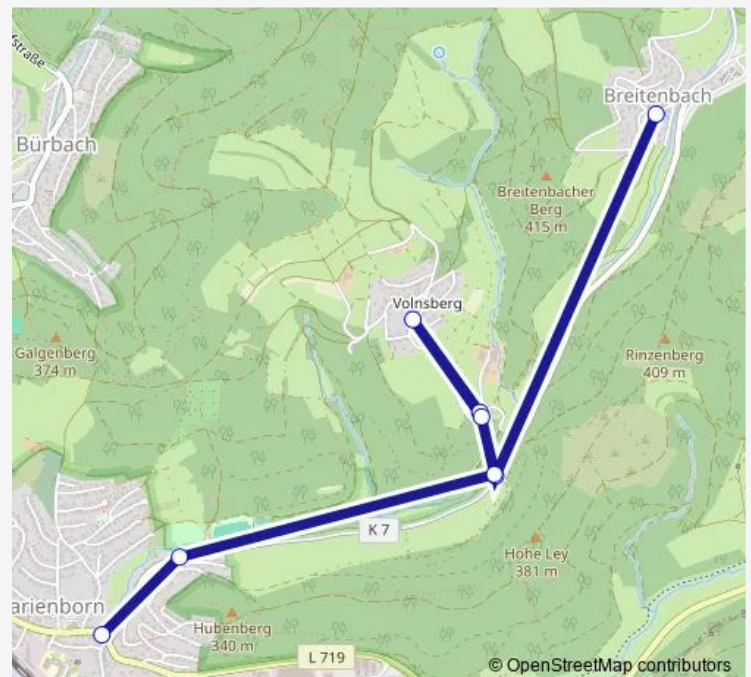

**Direction**

Breitenbach Kapelle — Kaan-M. Ortsmitte

8 stops

[Open route schedule](#)

Breitenbach Kapelle

Volnsberg Abzw.

Volnsberg Vor dem Steinchen

Volnsberg

Volnsberg Vor dem Steinchen

Volnsberg Abzw.

Kaan-M. Freibad

Kaan-M. Ortsmitte

## Route schedule

Breitenbach Kapelle — Kaan-M. Ortsmitte

Monday 05:08-22:08

Tuesday 05:08-22:08

Wednesday 05:08-22:08

Thursday 05:08-22:08

Friday 05:08-22:08

Saturday 04:32-22:32

## Route info

Direction: Breitenbach Kapelle

Stops: 8

Trip Duration: 0 hour 12 min

**Direction**

Kaan-M. Ortsmitte — Breitenbach Kapelle

8 stops

[Open route schedule](#)