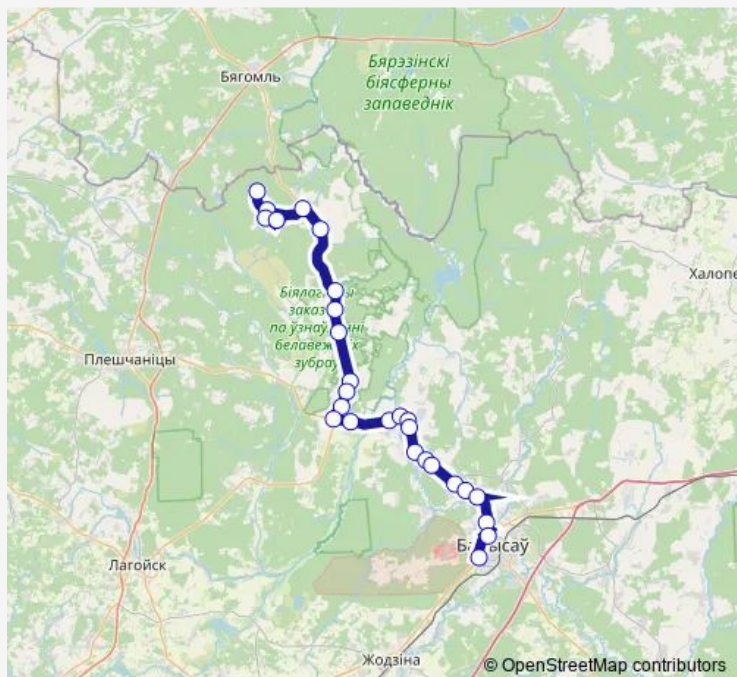

Большая Тростяница

Студёнка

Поворот на Светлую Рощу

Route schedule

Горовец — Аўтавакзал Барысаў

Monday	—
Tuesday	—
Wednesday	—
Thursday	—
Friday	—
Saturday	—
Sunday	15:40

Route info

Direction: Горовец

Stops: 28

Trip Duration: 1 hour 52 min

■ 244ac (Борисов - Горовец)

BusMaps

Бытча

Елисеевское кладбище

Малое Стахово

Районная больница

Рынок (Старый город)

Памятник экипажу Павла Рака

Аўтавакзал Барысаў

Direction

Аўтавакзал Барысаў — Горовец

28 stops

[Open route schedule](#)

Аўтавакзал Барысаў