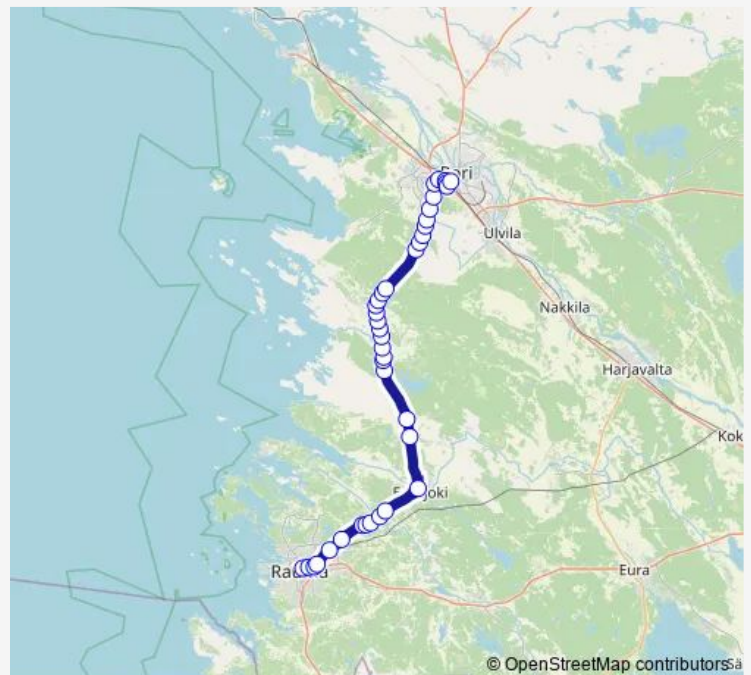

Thursday 06:35-16:15

Friday 06:35-16:15

Saturday —

Sunday —

Route info

Direction: Rauma uusi linja-autoasema, laituri 5

Stops: 39

Trip Duration: 0 hour 50 min