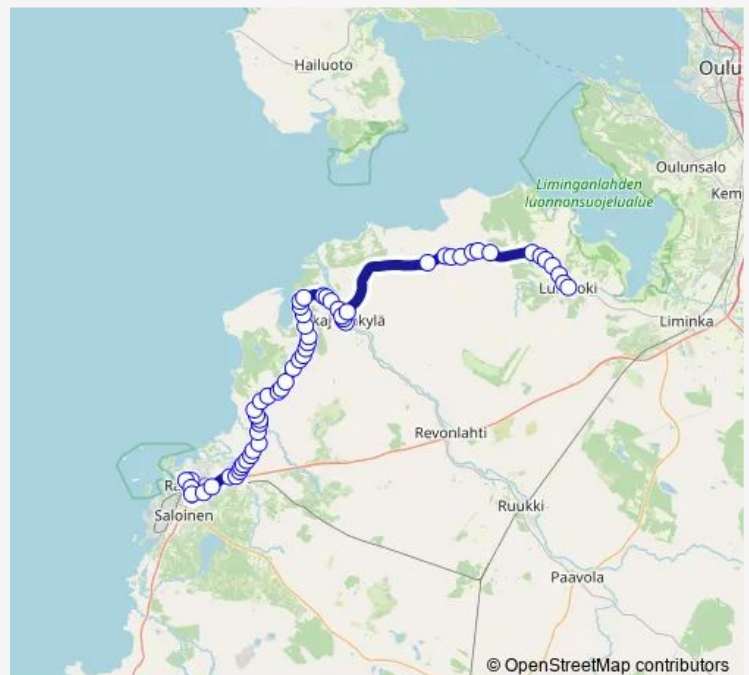

Kukkosentie P

Hietainmäentie P

Raivionperä P

Route schedule

Raahe linja-autoasema, lähtölaituri — Lumijoki

Monday 07:35

Tuesday 07:35

Wednesday 07:35

Thursday 07:35

Friday 07:35

Saturday —

Sunday —

Route info

Direction: Raahe linja-autoasema, lähtölaituri

Stops: 59

Trip Duration: 1 hour 5 min

■ Raahe linja-autoasema, lähtölaituri - Lumijoki

Siikajoentie 865 P

Ravio I

Siikajoentie 1005 P

Konttari P

Hummastinjärventie P

Hirvasperä P

Hirvasperä 2 P