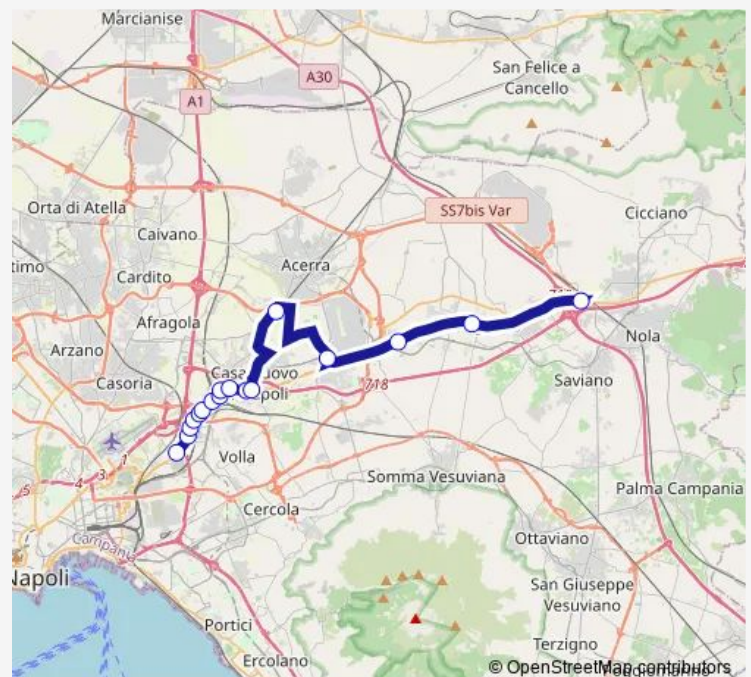

Puglie-Rione Fico

Puglie-Casamanna

VIA Benevento

Pomigliano D'Arco

Brusciano

Marigliano

Nola

Route schedule

Route info

Direction: Deposito VIA Puglie

Stops: 17

Trip Duration: 0 hour 29 min

469N

Direction

Nola — Deposito VIA Puglie

14 stops

[Open route schedule](#)

Nola
Marigliano2
Brusciano2
Pomigliano2
Puglie-Arcora
Puglie-Madre Teresa DI Calcutta
Puglie
Puglie-Napoli
Puglie
Puglie - Padula
Puglie
Puglie - Parco Platani
Puglie
Deposito VIA Puglie

Route schedule

Nola — Deposito VIA Puglie

Monday	24:10 ⁺¹
Tuesday	24:10 ⁺¹
Wednesday	24:10 ⁺¹
Thursday	24:10 ⁺¹
Friday	24:10 ⁺¹
Saturday	24:10 ⁺¹
Sunday	24:10 ⁺¹

Route info

Direction: Nola

Stops: 14

Trip Duration: 0 hour 40 min