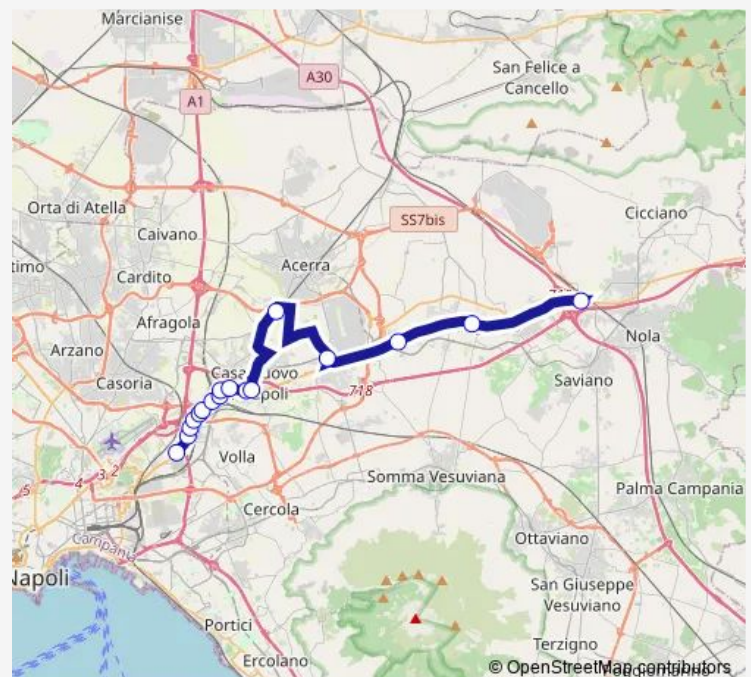

Puglie-Rione Fico

Puglie-Casamanna

VIA Benevento

Pomigliano D'Arco

Brusciano

Marigliano

Nola

Route schedule

Route info

Direction: Deposito VIA Puglie

Stops: 17

Trip Duration: 0 hour 29 min

469n

Direction

Nola — Deposito VIA Puglie

14 stops

[Open route schedule](#)

Nola
Marigliano2
Brusciano2
Pomigliano2
Puglie-Arcora
Puglie-Madre Teresa DI Calcutta
Puglie
Puglie-Napoli
Puglie
Puglie - Padula
Puglie
Puglie - Parco Platani
Puglie
Deposito VIA Puglie

Route schedule

Nola — Deposito VIA Puglie

Monday	24:10 ⁺¹
Tuesday	24:10 ⁺¹
Wednesday	24:10 ⁺¹
Thursday	24:10 ⁺¹
Friday	24:10 ⁺¹
Saturday	24:10 ⁺¹
Sunday	24:10 ⁺¹

Route info

Direction: Nola

Stops: 14

Trip Duration: 0 hour 40 min