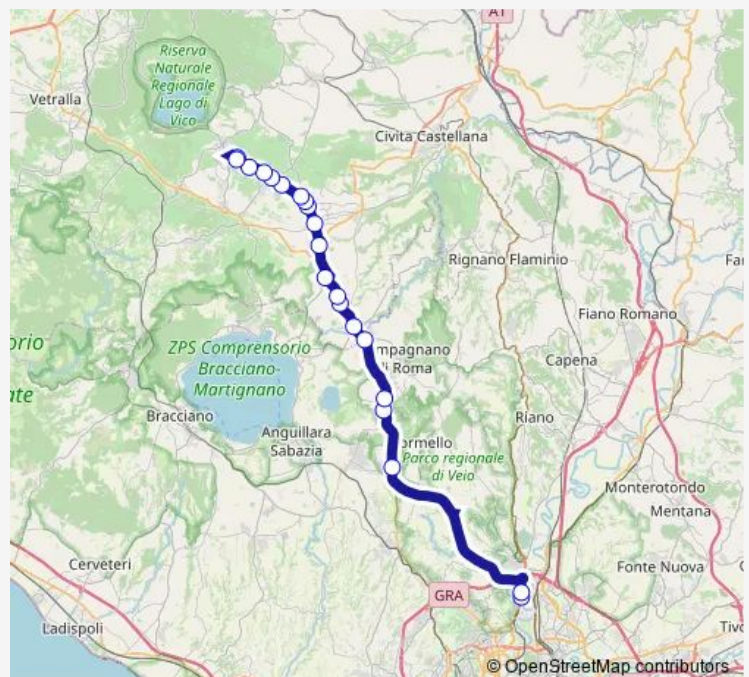

**Direction**

Roma | Saxa Rubra Partenze # f1495 — Ronciglione | Deposito # f2547

21 stops

[Open route schedule](#)

- Roma | Saxa Rubra Partenze # f1495
- Roma | Via Flaminia (Saxa Rubra) # f1496
- Formello | Via Cassia (Le Rughe) # f1499
- Campagnano | Via Cassia Str. Campana # f1501
- Campagnano | Via Cassia (Baccano) # f11421
- Campagnano | Via Cassia Via Sacrofanese # f1505
- Nepi | Via Cassia (Settevene) # f1506
- Nepi | Via Cassia Via Grotte Finocchiara # f1508
- Nepi | Vigne Nuove # f1509
- Monterosi | Piazzale Varisco # f1510
- Nepi | Belvedere Lidia # f2073
- Nepi | Monte Calderone # f2381
- Nepi | Manetti # f2382
- Nepi | Via Cimina Via Orti # f2383
- Ronciglione | Via Cimina (Campo Maggiore) # f2384
- Ronciglione | Via Cimina (Km 27) # f2554
- Ronciglione | Via Cimina Via Ponte Rotto # f2555
- Ronciglione | Via Cimina (Convento) # f2556
- Ronciglione | Via Cimina (Km 24) # f2557
- Ronciglione | Via Cimina Via Sant'Eusebio # f2558
- Ronciglione | Deposito # f2547

**Route schedule**

Roma | Saxa Rubra Partenze # f1495 — Ronciglione | Deposito # f2547

Monday	—
Tuesday	—
Wednesday	—
Thursday	—
Friday	—
Saturday	12:55-13:55
Sunday	—

**Route info**

Direction: Roma | Saxa Rubra Partenze # f1495

Stops: 21

Trip Duration: 0 hour 56 min

Bus time schedules and route maps are available in an offline PDF at [busmaps.com](https://busmaps.com). Use the [busmaps.com](https://busmaps.com) website to see live bus times, train schedule or subway schedule, and step-by-step directions for all public transit in Ronciglione