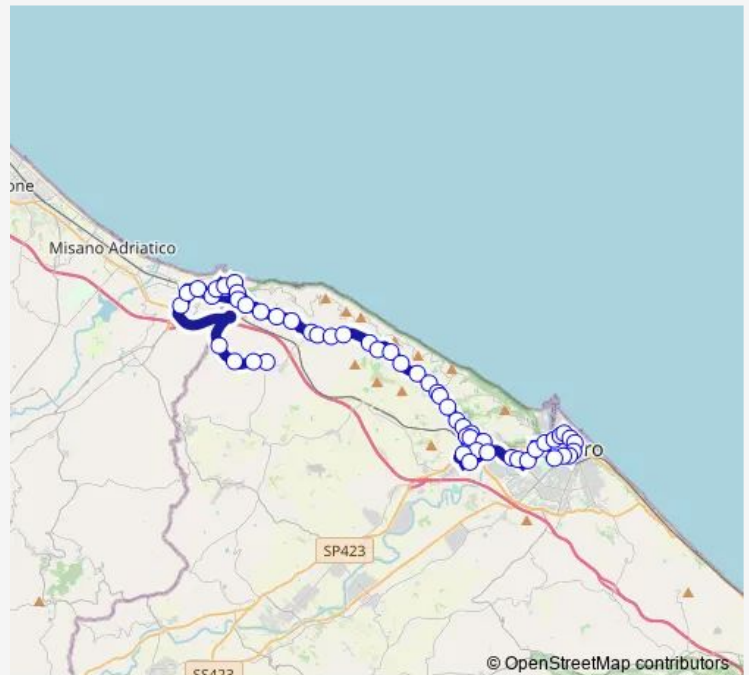

# Bus 131f Gradara-Cattolica-Gabicce-Pesaro

[Go to website](#)

**Direction**

Mancini (Gradara) — Pesaro Stazione (Bus+Fs)

56 stops

[Open route schedule](#)

- Mancini (Gradara)
- Della Romagna (Gradara)
- Fanano 2 (Ristorante)
- Fanano 1
- Allende 2 (Cimitero)
- Allende 1
- Mazzini
- Cattolica (Fss)
- Petrarca
- Verdi
- Della Vittoria 2 (Palazzo del Turismo)
- XXV Aprile
- Risorgimento
- P.te Tavollo
- Della Romagna 19
- Della Romagna 18 (Chiosco)
- Della Romagna 17 (Ristorante)
- Della Romagna 16 (Bivio Gradara)
- Della Romagna 15
- Della Romagna 14
- Della Romagna 13 (Casa Anas)

**Route schedule**

Mancini (Gradara) — Pesaro Stazione (Bus+Fs)

Monday	14:07-18:07
Tuesday	14:07-18:07
Wednesday	—
Thursday	14:07-18:07
Friday	—
Saturday	—
Sunday	14:07-18:07

**Route info**

Direction: Mancini (Gradara)

Stops: 56

Trip Duration: 0 hour 53 min

131f — Gradara-Cattolica-Gabicce-Pesaro

Della Romagna 12

Della Romagna 11 (Valico)

Della Romagna 10 (Trattoria)

Della Romagna 9 (Siligate)

Della Romagna 8

Gagarin 2 (Macerata)

Gagarin 1 (S.Marino)

Gradara (Tombaccia)

Del Carso (Scuola)

Tre Martiri

Mameli

Fiume 1

Dei Partigiani 2 (Park Curvone)