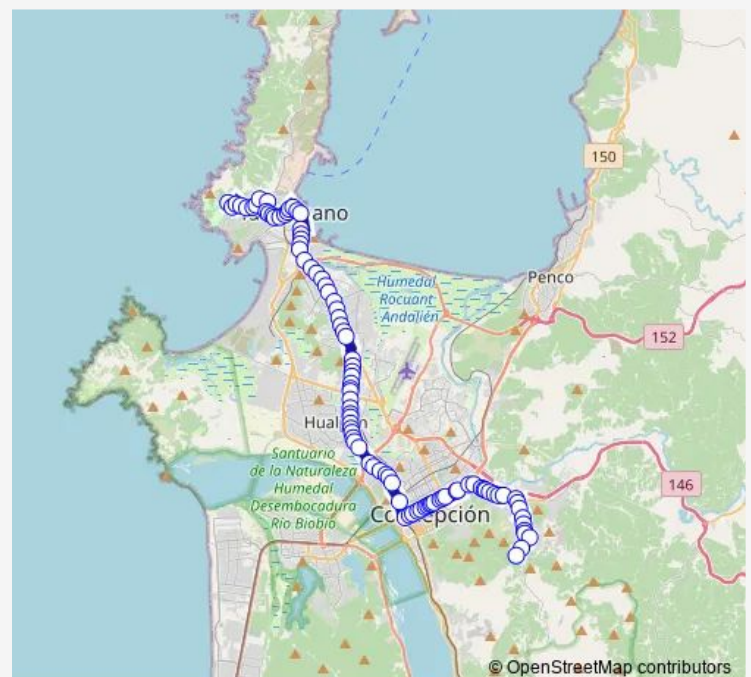

### Direction

Bahia Mansa Centinela I — Terminal De Buses Las Bahías

95 stops

[Open route schedule](#)

Bahia Mansa Centinela I

Playa Pingueral / Sur

Escuela C / Oriente

Camino Al Litral - San Vicente

San Vicente - Playa El Parron / Sur

San Vicente 882

San Vicente - Camino San Francisco / Oriente

Camino Nueva Los Lobos - Calle Uno / Oriente

Camino Nuevo Los Lobos - Camino A Tumbes

Camino A Tumbes - Los Araucanos

### Route schedule

Bahia Mansa Centinela I — Terminal De Buses Las Bahías

Monday 06:00-23:30

Tuesday 06:00-23:30

Wednesday 06:00-23:30

Thursday 06:00-23:30

Friday 06:00-23:30

Saturday 06:00-23:48

### Route info

Direction: Bahia Mansa Centinela I

Stops: 95

Trip Duration: 1 hour 0 min

70F — Valle Nonguén

Colon - Orella

Colon - Manuel Rodriguez

Colon - O'Higgins