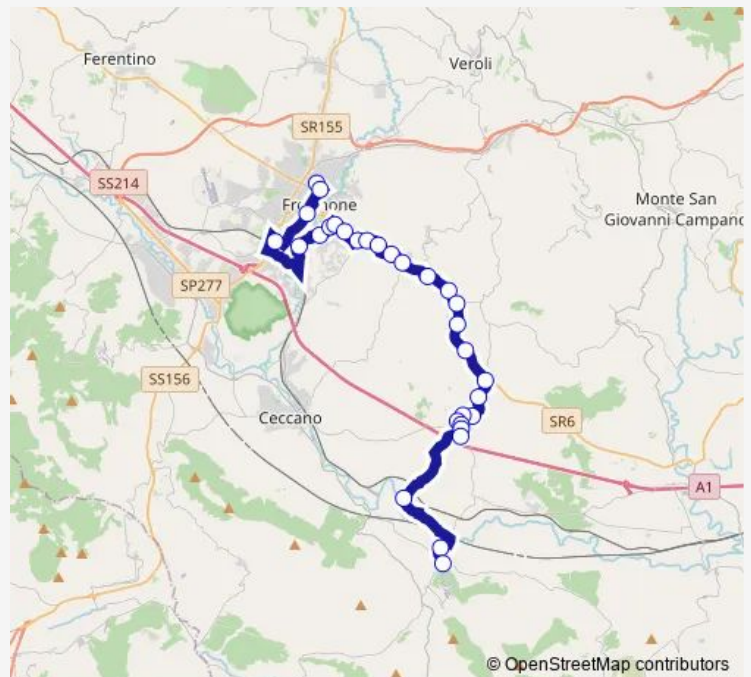

Torrice | Via Casilina Via Forcella Nord # f5241

Torrice | San Filippo # f5242

Torrice | Sant'Antonio # f5243

Torrice | Via Casilina Via Prata # f5244

Ripi | Zona Industriale Casilina # f5245

Ripi | Via Casilina Via Porroni # f5246

Ripi | Via Casilina Via Sabatino # f5247

Ripi | Bivio Casilina # f1992

POFI | Via Casilina Nord Via Colombella # f6424

Route schedule

Frosinone | Via Tiburtina Via Lago Maggiore # f3479 — Castro | Madonna del Piano # f5457

Monday	14:10
Tuesday	14:10
Wednesday	14:10
Thursday	14:10
Friday	14:10
Saturday	—
Sunday	—

Route info

Direction: Frosinone | Via Tiburtina Via Lago Maggiore # f3479

Stops: 30

Trip Duration: 0 hour 50 min

POFI | Vicolo Valle Corte # f6425