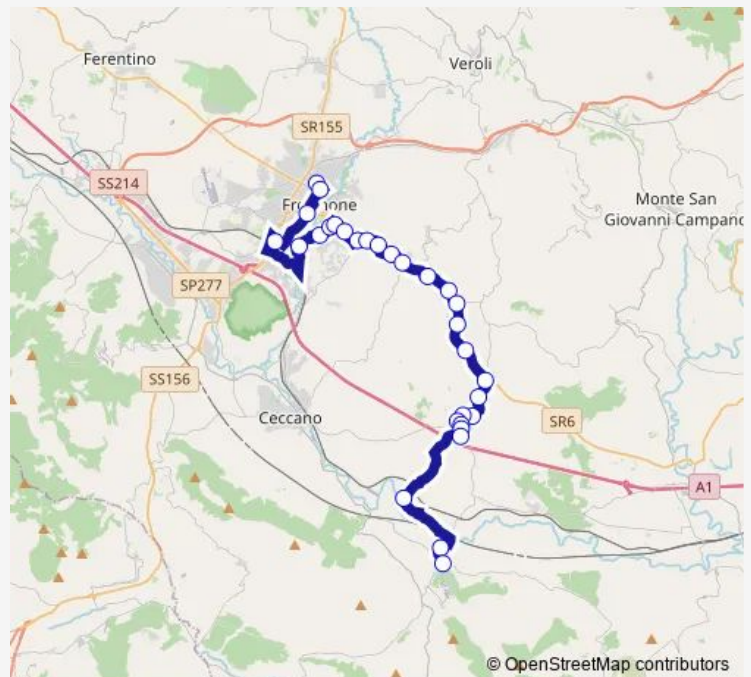

## Route schedule

Frosinone | Via Tiburtina Via Lago Maggiore # f3479 — Castro | Madonna del Piano # f5457

Monday	14:10
Tuesday	14:10
Wednesday	14:10
Thursday	14:10
Friday	14:10
Saturday	—
Sunday	—

## Route info

Direction: Frosinone | Via Tiburtina Via Lago Maggiore # f3479

Stops: 30

Trip Duration: 0 hour 50 min

Pofi | Vicolo Valle Corte # f6425

Pofi | Via Civaglia # f6419

Pofi # 5210

Pofi | Via Casilina Sud Via Roma # f6428