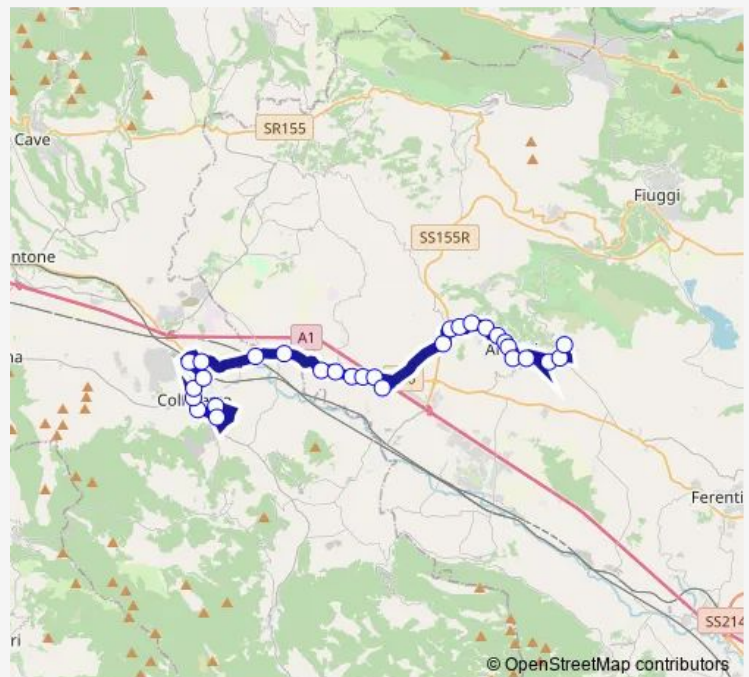

Anagni | Via Cerere Navicella Viale Matteotti # f4955

Anagni | Ist. Superiore G. Marconi # f4956

Route schedule

Colferro | Via Latina (Itis) # f14391 — Anagni | Vignola # f14665

Monday 12:20-14:15

Tuesday 12:20-14:15

Wednesday 12:20-14:15

Thursday 12:20-14:15

Friday 12:20-14:15

Saturday —

Sunday —

Route info

Direction: Colferro | Via Latina (Itis) # f14391

Stops: 29

Trip Duration: 0 hour 44 min

Colferro - Vignola (Anagni) # Cf4a

Anagni | Via Cerere Navicella Via Consolazione # f4957

Anagni | Viale Regina Margherita # f4958

Anagni | Via Spizzone # f4959

Anagni | Borgo San Francesco # f4960