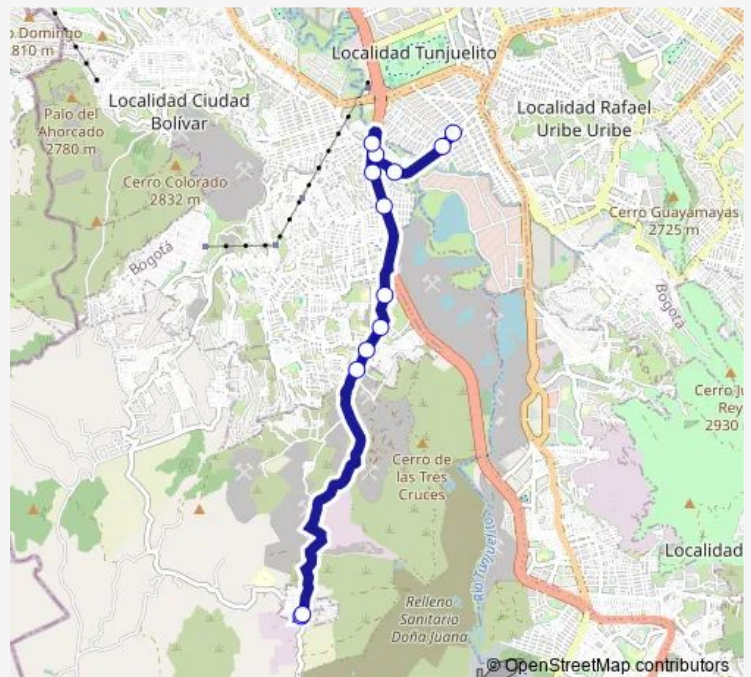

### Direction

KR 16B - CL 55A Sur — KR 18F - CL 89 Sur

13 stops

[Open route schedule](#)

KR 16B - CL 55A Sur

KR 16B - CL 58 Sur

AC 60G Sur - KR 17

AC 60G Sur - KR 18c

AV. Boyaca - CL 60A Sur

AV. Boyaca - KR 18q

AV. Boyaca - CL 64abis Sur

KR 17 A - CL 73B Sur

KR 17 A - CL 76A Sur

KR 17A - CL 78C Sur

KR 17A - CL 80B Sur

KR 18F - CL 92 Sur

### Route schedule

KR 16B - CL 55A Sur — KR 18F - CL 89 Sur

Monday 04:00-23:06

Tuesday 04:00-23:06

Wednesday 04:00-23:06

Thursday 04:00-23:06

Friday 04:00-23:06

Saturday 04:00-23:06

### Route info

Direction: KR 16B - CL 55A Sur

Stops: 13

Trip Duration: 0 hour 48 min

6-18 Bus time schedules and route maps are available in an offline PDF at [busmaps.com](https://busmaps.com). Use the [busmaps.com](https://busmaps.com) website to see live bus times, train schedule or subway schedule, and step-by-step directions for all public transit in Bogota