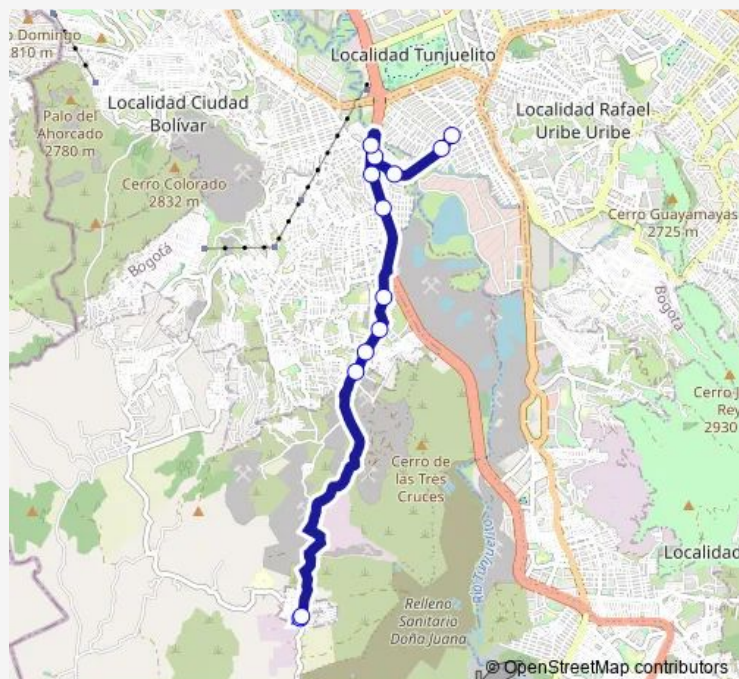

Direction

KR 16B - CL 55A Sur — KR 18F - CL 89 Sur

13 stops

[Open route schedule](#)

KR 16B - CL 55A Sur

KR 16B - CL 58 Sur

AC 60G Sur - KR 17

AC 60G Sur - KR 18c

AV. Boyaca - CL 60A Sur

AV. Boyaca - KR 18q

AV. Boyaca - CL 64abis Sur

KR 17 A - CL 73B Sur

KR 17 A - CL 76A Sur

KR 17A - CL 78C Sur

KR 17A - CL 80B Sur

KR 18F - CL 92 Sur

KR 18F - CL 89 Sur

Route schedule

KR 16B - CL 55A Sur — KR 18F - CL 89 Sur

Monday 04:00-23:06

Tuesday 04:00-23:06

Wednesday 04:00-23:06

Thursday 04:00-23:06

Friday 04:00-23:06

Saturday 04:00-23:06

Sunday —

Route info

Direction: KR 16B - CL 55A Sur

Stops: 13

Trip Duration: 0 hour 48 min

6-18 Bus time schedules and route maps are available in an offline PDF at busmaps.com. Use the busmaps.com website to see live bus times, train schedule or subway schedule, and step-by-step directions for all public transit in Bogota