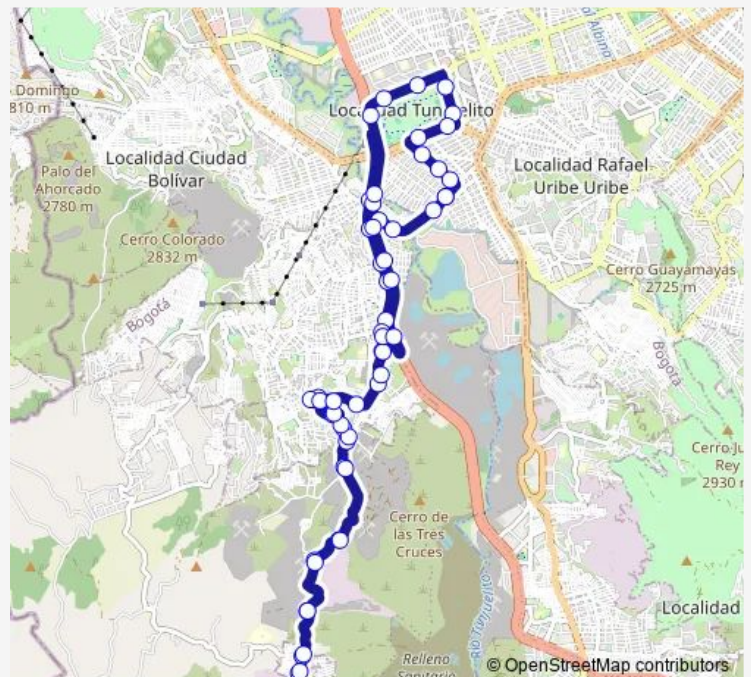

Thursday 03:30-06:12

Friday 03:30-06:12

Saturday 03:30-06:12

Sunday 04:10-04:53

Route info

Direction: KR 16B - CL 55A Sur

Stops: 56

Trip Duration: 1 hour 22 min

6-18 — San carlos - Mocguelo Bajo

Vía Mochuelo Bajo - Km 4,3

KR 18F - CL 91abis Sur

KR 18F - CL 92 Sur

KR 18F - CL 89 Sur Mochuelo Bajo

KR 18F - CL 91A Sur

Vía Mochuelo Bajo - Km 4,3

Vía Mochuelo Bajo - Km 3,5