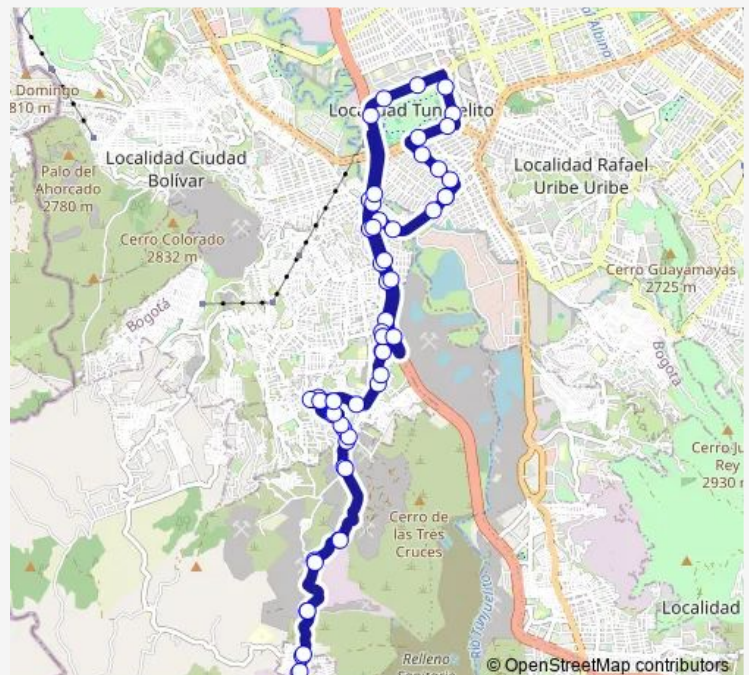

Vía Mochuelo Bajo - Km 3,5

### Route schedule

KR 16B - CL 55A Sur — KR 16B - CL 55A Sur

Monday 03:30-06:12

Tuesday 03:30-06:12

Wednesday 03:30-06:12

Thursday 03:30-06:12

Friday 03:30-06:12

Saturday 03:30-06:12

### Route info

Direction: KR 16B - CL 55A Sur

Stops: 56

Trip Duration: 1 hour 22 min

6-18 — San carlos - Mocguelo Bajo

Vía Mochuelo Bajo - Km 4,3

KR 18F - CL 91ABis Sur

KR 18F - CL 92 Sur