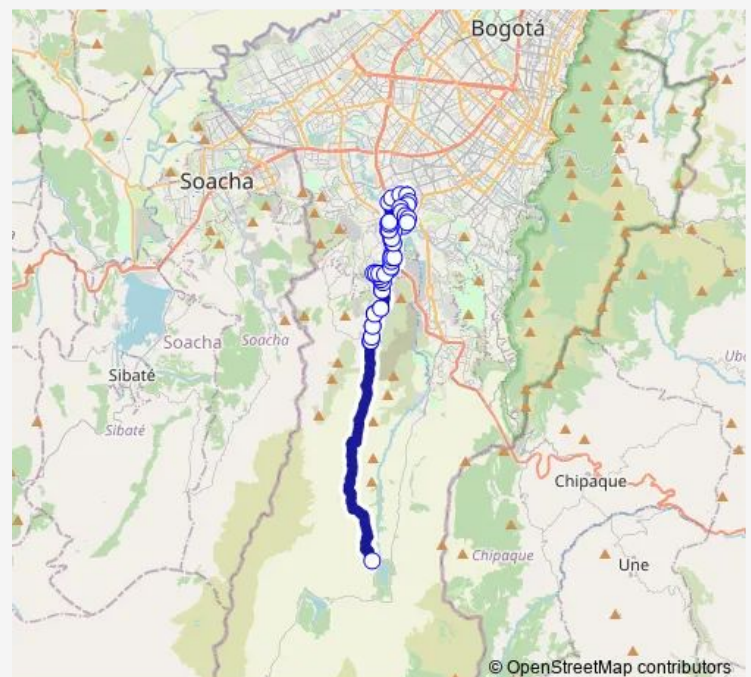

Vía Mochuelo Bajo - Km 2

Vía Mochuelo Bajo - Km 3

Vía Mochuelo Bajo - Km 3,5

Route schedule

KR 16B - CL 55A Sur — KR 16B - CL 55A Sur

Monday 03:10-21:30

Tuesday 03:10-21:30

Wednesday 03:10-21:30

Thursday 03:10-21:30

Friday 03:10-21:30

Saturday 03:10-21:30

Sunday 04:30-21:30

Route info

Direction: KR 16B - CL 55A Sur

Stops: 57

Trip Duration: 2 hour 40 min

6-18 — San Carlos - Santa Barbara

BusMaps

Vía Mochuelo Bajo - Km 4,3

KR 18F - CL 91ABis Sur

KR 18F - CL 92 Sur

Vía Pasquilla

KR 18F - CL 89 Sur Mochuelo Bajo

KR 18F - CL 91A Sur

Vía Mochuelo Bajo - Km 4,3

Vía Mochuelo Bajo - Km 3,5

Vía Mochuelo Bajo - Km 3

Vía Mochuelo Bajo - Km 2

KR 17A - CL 80C Sur

DG 81 Sur - KR 17f

CL 80A Sur - KR 18A Bis A

KR 18C - 78A Sur