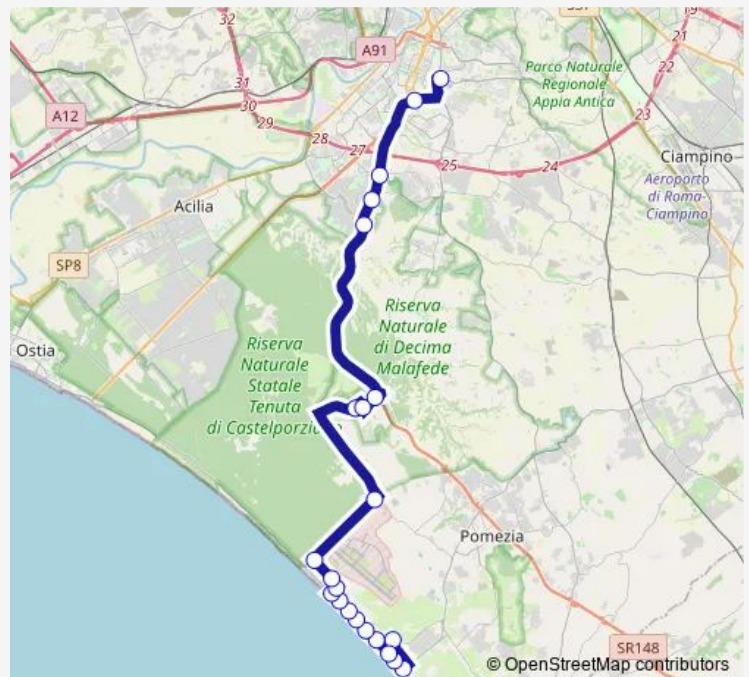

Direction

Torvaianica | Zoomarine # f34501 — Roma | Laurentina (Metro B) # f2693

22 stops

[Open route schedule](#)

- Torvaianica | Zoomarine # f34501
- Torvaianica | Piazza Italia # f12475
- Torvaianica | Viale Spagna /Sebastopoli # f12476
- Torvaianica | L.mare Sirene Via Boston # f12477
- Torvaianica | L.mare Sirene Via Portici # f12478
- Torvaianica | L.mare Sirene Via Lima # f12479
- Torvaianica | L.mare Sirene Via Tunisi # f12480
- Torvaianica | L.mare Sirene Via Zurigo # f12481
- Torvaianica | L.mare Sirene Via Bogotà # f12482
- Torvaianica | L.mare Sirene Via Lago Maggiore # f12483
- Pomezia | Via Lago Maggiore Viale Po # f12484
- Pomezia | Viale Po Via Ofanto # f12485
- Pomezia | Viale Po Via Arno # f12486
- Pomezia | Aeroporto Pratica di Mare # f12487
- Roma | Via Fosso del Selceto # f000042
- Roma | Castel Romano Shopping Village # f000044
- Roma | Via di Castel Romano # f000041
- Roma | Tor de' Cenci # f2687
- Roma | Via Pontina Via Vallerano # f2688
- Roma | Via Pontina Via Resistenza # f2689
- Roma | Ospedale Sant'Eugenio # f12701

Route schedule

Torvaianica | Zoomarine # f34501 — Roma | Laurentina (Metro B) # f2693

Monday	—
Tuesday	15:25-17:00
Wednesday	—
Thursday	—
Friday	—
Saturday	—
Sunday	—

Route info

Direction: Torvaianica | Zoomarine # f34501

Stops: 22

Trip Duration: 1 hour 25 min

Torvaianica - Roma Laurentina # Cn039a

Bus time schedules and route maps are available in an offline PDF at busmaps.com. Use the busmaps.com website to see live bus times, train schedule or subway schedule, and step-by-step directions for all public transit in Pomezia