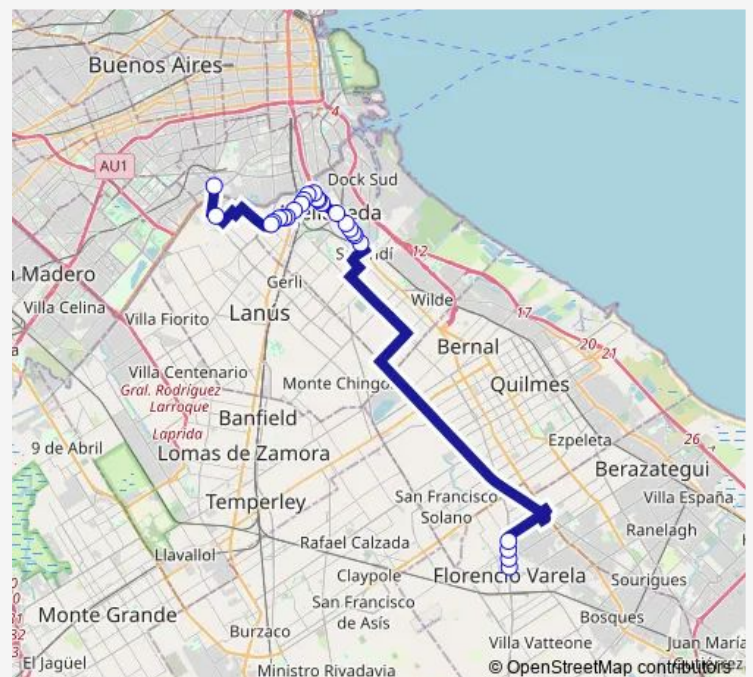

Avenida Hipólito Yrigoyen 551-599

AV. Pres. Hipólito Yrigoyen 400

Maipú 155

AV. Manuel Belgrano 723

Italia 225

Italia 101-199

AV. Bartolomé Mitre 1200

AV. Bartolomé Mitre 1745

### Route schedule

3871 Traful — MTB Florencio Varela- Manuel Dorrega

Monday 00:24-23:30

Tuesday 00:24-23:30

Wednesday 00:24-23:30

Thursday 00:24-23:30

Friday 00:24-23:30

Saturday 00:24-23:30

### Route info

Direction: 3871 Traful

Stops: 24

Trip Duration: 1 hour 58 min

178E — Jnamba178

MTB Florencio Varela- EL Fortin

MTB Florencio Varela- Senzabello

MTB Florencio Varela- Manuel Dorrega