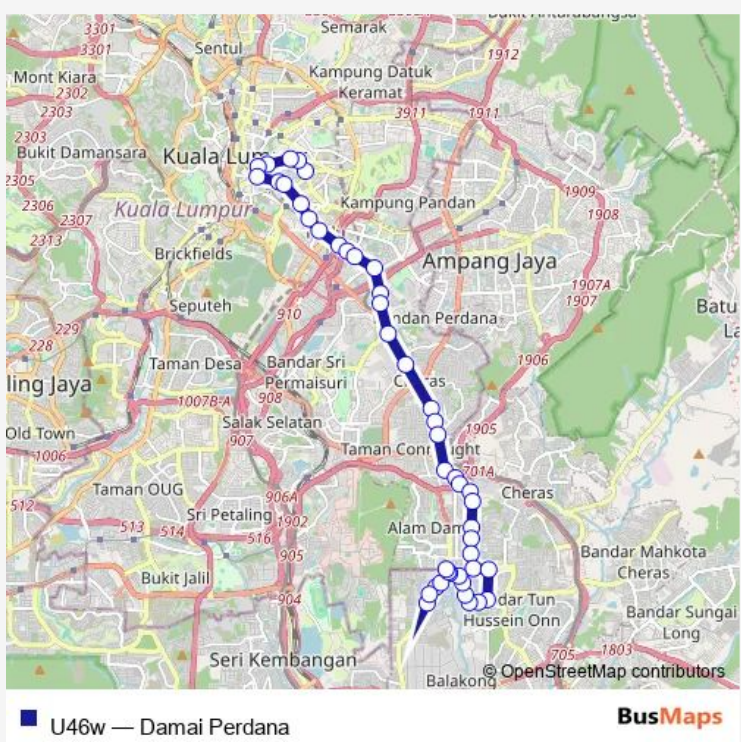

Bus U46w Damai Perdana

[Go to website](#)

Direction
 Hsbc Bukit Bintang, Jalan Sultan Ismail — Restoran Marhabah, Jalan 14/154d
 45 stops
[Open route schedule](#)

- Hsbc Bukit Bintang, Jalan Sultan Ismail
- Menara Boustead, Jalan Raja Chulan
- Menara Mpl, Jalan Raja Chulan
- Wisma Budiman, Jalan Raja Chulan
- TM, Jalan Raja Chulan
- Menara Maybank, Jalan Tun Perak
- Hospital Tung Shin, Jalan Pudu
- Alliance Bank, Jalan Pudu
- Berjaya Times Square, Jalan Pudu
- Majestic, Jalan Pudu
- Pasar Pudu, Jalan Pudu
- Gereja All Saint, Jalan Cheras
- Dugra Bistro, Jalan Cheras
- Fayathin Food Court, Jalan Cheras
- Jusco Maluri, Jalan Cheras
- Kompleks Maksak, Jalan Cheras
- Puteri Islam Malaysia, Jalan Cheras
- BHP Taman Pertama, Jalan Cheras
- Simpang Jalan Kuari, Jalan Cheras
- Cimb Taman Mutiara Timur, Jalan Cheras
- Leisure Mall, Jalan Cheras

Route schedule
 Hsbc Bukit Bintang, Jalan Sultan Ismail — Restoran Marhabah, Jalan 14/154d

Monday	06:00
Tuesday	06:00
Wednesday	06:00
Thursday	06:00
Friday	06:00
Saturday	06:00
Sunday	06:00

Route info
 Direction: Hsbc Bukit Bintang, Jalan Sultan Ismail
 Stops: 45
 Trip Duration: 17 hour 0 min

Route info

Direction: Restoran Marhabah, Jalan 14/154d

Stops: 29

Trip Duration: 17 hour 0 min

Majestic / Stesen LRT Pudu, Jalan Cheras

Penjara Pudu, Jalan Pudu

Berjaya Times Square (opp.), Jalan Imbi

Plaza Imbi, Jalan Imbi