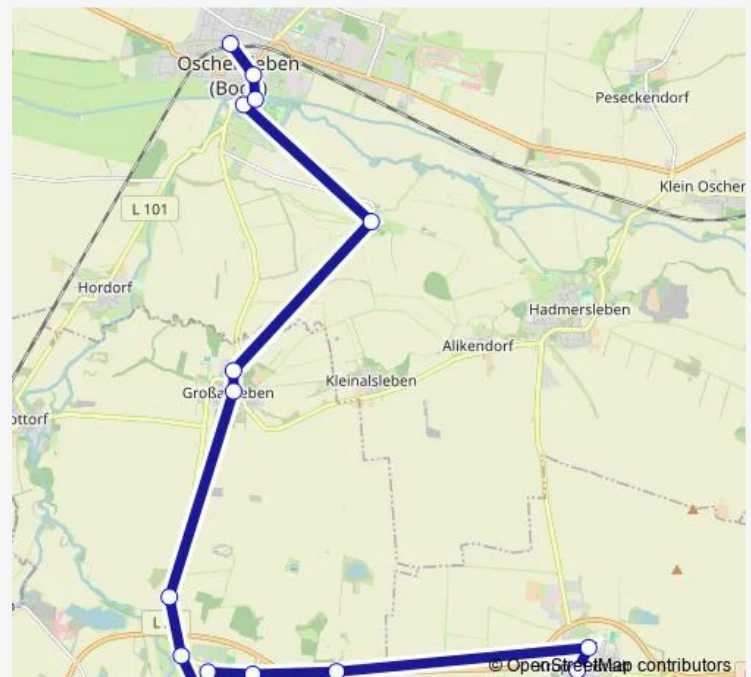

Gröningen, Gewerbegebiet

Heynburg, B81 (Gröningen)

Kroppenstedt, Am Markt

Hadmersleben, Amt

Route schedule

Oschersleben (Bode), Zob — Hadmersleben, Amt

Monday 06:30-12:00

Tuesday 06:30-12:00

Wednesday 06:30-12:00

Thursday 06:30-12:00

Friday 06:30-12:00

Saturday —

Sunday —

Route info

Direction: Oschersleben (Bode), Zob

Stops: 16

Trip Duration: 0 hour 42 min

Direction

Kroppenstedt, Am Markt — Oschersleben (Bode), Zob

16 stops

[Open route schedule](#)

Kroppenstedt, Am Markt

Kroppenstedt, Feuerwehr

Heynburg, B81 (Gröningen)

Gröningen, Gewerbegebiet

Gröningen, Magdeburger Tor

Gröningen, Chausseestr.

Gröningen, Goethepromenade

Gröningen, Grabenstr.

Gröningen, Alslebener Str.

Gröningen, Adamshöhe

Großalsleben, Grudenberg