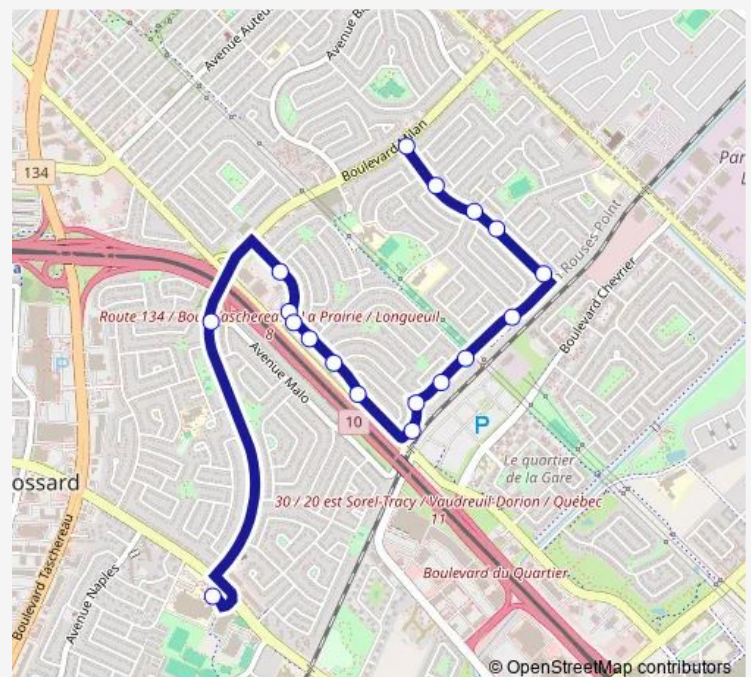

### Direction

École Antoine-Brossard — Bienvenue / Milan

18 stops

[Open route schedule](#)

École Antoine-Brossard

Milan / Malo

Broadway / Belvédère

Broadway / Bergerac

### Route schedule

École Antoine-Brossard — Bienvenue / Milan

Monday 16:05-16:06

Tuesday 16:05-16:06

Wednesday 16:05-16:06

Thursday 16:05-16:06

Friday 16:05-16:06

Saturday —

### Route info

Direction: École Antoine-Brossard

Stops: 18

Trip Duration: 0 hour 13 min

656 — École Antoine-Brossard

**Direction**

Bergerac / Broadway — École Antoine-Brossard

19 stops