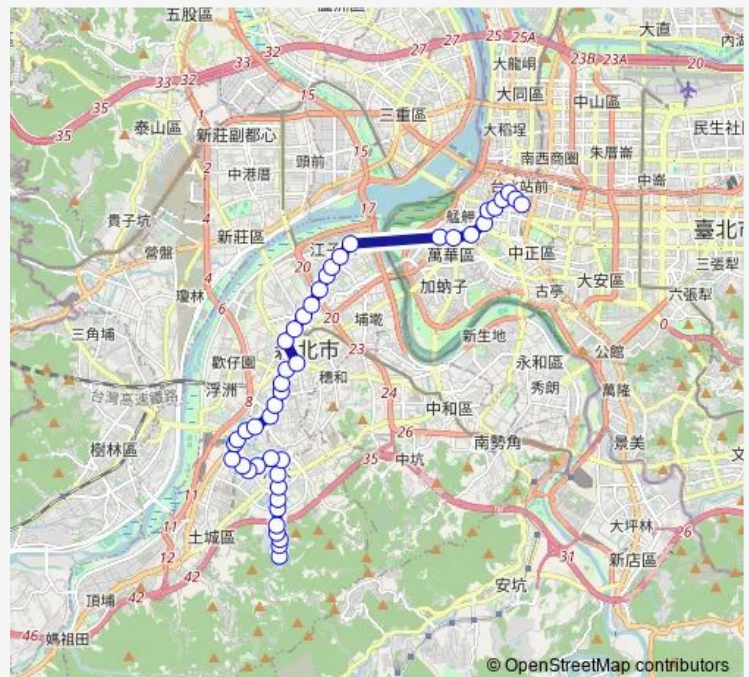

Bus 656 宏國德霖科技大學-捷運臺大醫院站

[Go to website](#)

Direction

四海站 — 捷運台大醫院站

44 stops

[Open route schedule](#)

- 四海站
- 少年觀護所
- 清化里
- 宏國德霖科技大學
- 清和里
- 檳榔科
- 清水派出所
- 清水
- 臺灣新北地方法院(青雲)
- 土城看守所
- 廣福里
- 廣福國小
- 新北高工(裕民)
- 裕民路
- 捷運海山站
- 中央路
- 中央一站
- 南雅站
- 亞東科技大學
- 豫章工商
- 仁愛新村

Route schedule

四海站 — 捷運台大醫院站

Monday	00:00
Tuesday	00:00
Wednesday	00:00
Thursday	00:00
Friday	00:00
Saturday	00:00
Sunday	00:00

Route info

Direction: 四海站

Stops: 44

Trip Duration: 24 hour 0 min

656 — 宏國德霖科技大學-捷運臺大醫院站

福星里

鄉雲里

後站商圈

介壽公園

萬坪公園

板橋車站(文化路)

中山國中

致理科技大學

捷運新埔站(文化路)

新北市議會

江翠國中

捷運江子翠站

華江橋

中國時報

捷運龍山寺站

龍山國中