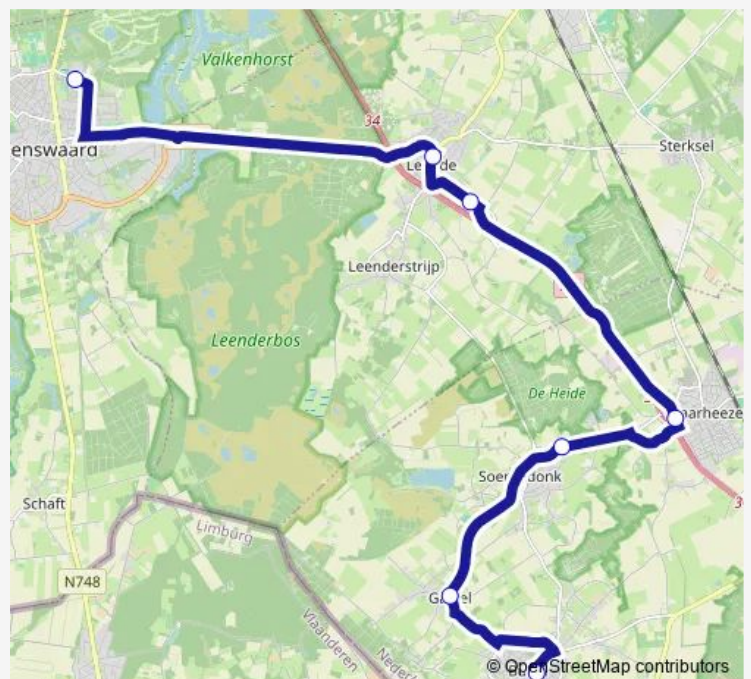

Bus 656 Budel-Maarheeze-Valkenswaard

[Go to website](#)**Direction**

Valkenswaard, Merendreef — Budel, Deken van Baarsstraat

7 stops

[Open route schedule](#)

Valkenswaard, Merendreef

Leende, Dorpstraat

Leende, Zevenhuizen

Maarheeze, Moonslaan

Soerendonk, Molenheide/Reepad

Gastel, Sint Cornelisplein

Budel, Deken van Baarsstraat

Route schedule

Valkenswaard, Merendreef — Budel, Deken van Baarsstraat

Monday	13:45-16:15
Tuesday	13:45-16:15
Wednesday	13:45-16:15
Thursday	13:45-16:15
Friday	13:45-16:15
Saturday	—
Sunday	—

Route info

Direction: Valkenswaard, Merendreef

Stops: 7

Trip Duration: 0 hour 35 min

656 — Budel-Maarheeze-Valkenswaard

Direction

Budel, Deken van Baarsstraat — Valkenswaard, Merendreef

7 stops

[Open route schedule](#)

Budel, Deken van Baarsstraat

Gastel, Sint Cornelisplein

Soerendonk, Molenheide/Reepad

Maarheeze, Moonslaan

Leende, Zevenhuizen

Leende, Dorpstraat

Valkenswaard, Merendreef