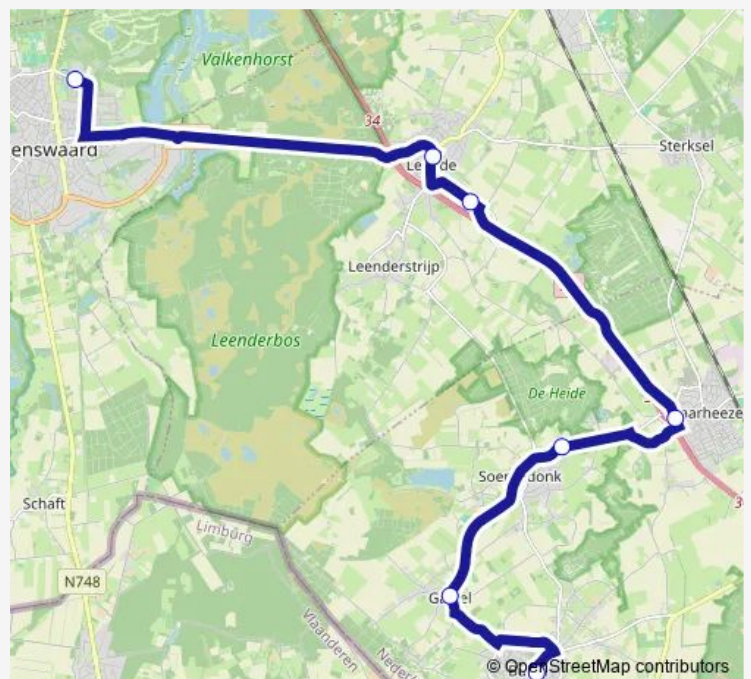

Bus 656 Budel-Maarheeze-Valkenswaard

[Go to website](#)**Direction**

Valkenswaard, Merendreef — Budel, Deken van Baarsstraat

7 stops

[Open route schedule](#)

Valkenswaard, Merendreef

Leende, Dorpstraat

Leende, Zevenhuizen

Maarheeze, Moonslaan

Soerendonk, Molenheide/Reepad

Gastel, Sint Cornelisplein

Budel, Deken van Baarsstraat

Route schedule

Valkenswaard, Merendreef — Budel, Deken van Baarsstraat

Monday	13:45-16:15
Tuesday	13:45-16:15
Wednesday	13:45-16:15
Thursday	13:45-16:15
Friday	13:45-16:15
Saturday	—
Sunday	—

Route info

Direction: Valkenswaard, Merendreef

Stops: 7

Trip Duration: 0 hour 35 min

656 — Budel-Maarheeze-Valkenswaard

Direction

Budel, Deken van Baarsstraat — Valkenswaard, Merendreef

7 stops

[Open route schedule](#)

Budel, Deken van Baarsstraat

Gastel, Sint Cornelisplein

Soerendonk, Molenheide/Reepad

Maarheeze, Moonslaan

Leende, Zevenhuizen

Leende, Dorpstraat

Valkenswaard, Merendreef