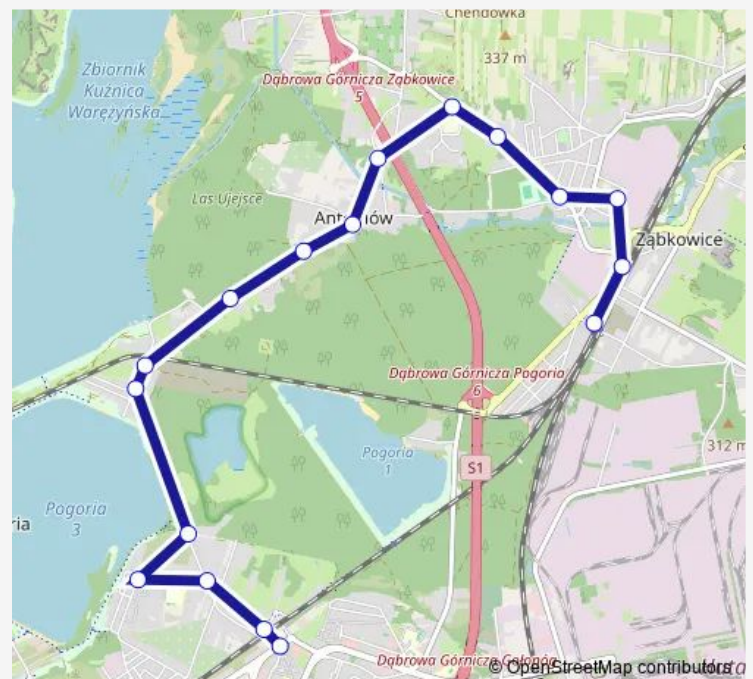

Łęknice Zakładowa [nż]

Kolonia Piekło Pogoria Iii

Kolonia Piekło Przejazd Kolejowy

Kolonia Piekło Kostury

Antoniów Spacerowa

Antoniów Skrzyżowanie

Antoniów Konstytucji

Ząbkowice Osiedle Młodych Hutników

### Route schedule

Gołonóg Dworzec Pkp — Ząbkowice Dworzec Pkp

Monday 23:29

Tuesday 23:29

Wednesday 23:29

Thursday 23:29

Friday 23:29

Saturday 23:29

### Route info

Direction: Gołonóg Dworzec Pkp

Stops: 17

Trip Duration: 0 hour 28 min