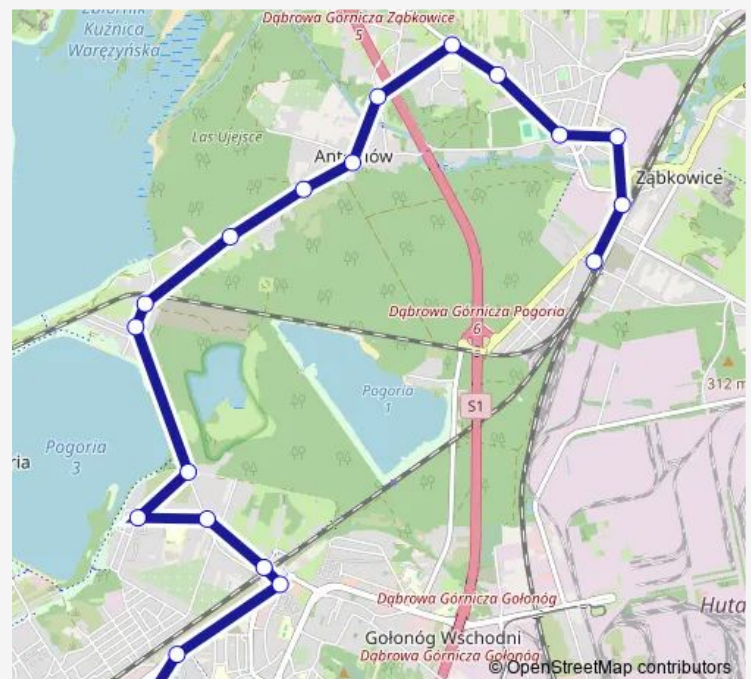

Łęknice Parkowa

Łęknice Pogoria Iii

Łęknice Zakładowa [nż]

Kolonia Piekło Pogoria Iii

Kolonia Piekło Przejazd Kolejowy

Kolonia Piekło Kostury

Antoniów Spacerowa

Antoniów Skrzyżowanie

Antoniów Konstytucji

Ząbkowice Osiedle Młodych Hutników

Ząbkowice Aleja Zwycięstwa

Ząbkowice Stadion

Ząbkowice Dom Kultury

Ząbkowice Kino Uciecha

Ząbkowice Dworzec Pkp

Route schedule

Gołonóg Morcinka — Ząbkowice Dworzec Pkp

Monday 04:12-04:49

Tuesday 04:12-04:49

Wednesday 04:12-04:49

Thursday 04:12-04:49

Friday 04:12-04:49

Saturday 04:13

Sunday 04:13

Route info

Direction: Gołonóg Morcinka

Stops: 19

Trip Duration: 0 hour 32 min

Direction

Ząbkowice Dworzec Pkp — Gołonóg Morcinka

20 stops

[Open route schedule](#)