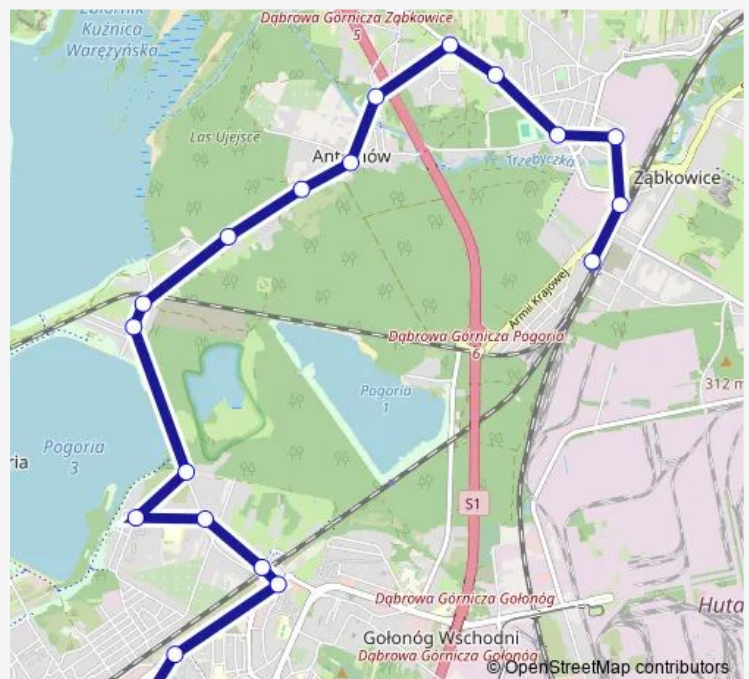

Łęknice Parkowa

Łęknice Pogoria Iii

Łęknice Zakładowa [nż]

Kolonia Piekło Pogoria Iii

Kolonia Piekło Przejazd Kolejowy

Kolonia Piekło Kostury

Antoniów Spacerowa

Antoniów Skrzyżowanie

Antoniów Konstytucji

Ząbkowice Osiedle Młodych Hutników

Ząbkowice Aleja Zwycięstwa

Ząbkowice Stadion

Ząbkowice Dom Kultury

Ząbkowice Kino Uciecha

Ząbkowice Dworzec Pkp

Route schedule

Gołonóg Morcinka — Ząbkowice Dworzec Pkp

Monday 04:12-04:49

Tuesday 04:12-04:49

Wednesday 04:12-04:49

Thursday 04:12-04:49

Friday 04:12-04:49

Saturday 04:13

Sunday 04:13

Route info

Direction: Gołonóg Morcinka

Stops: 19

Trip Duration: 0 hour 32 min

Direction

Ząbkowice Dworzec Pkp — Gołonóg Morcinka

20 stops

[Open route schedule](#)