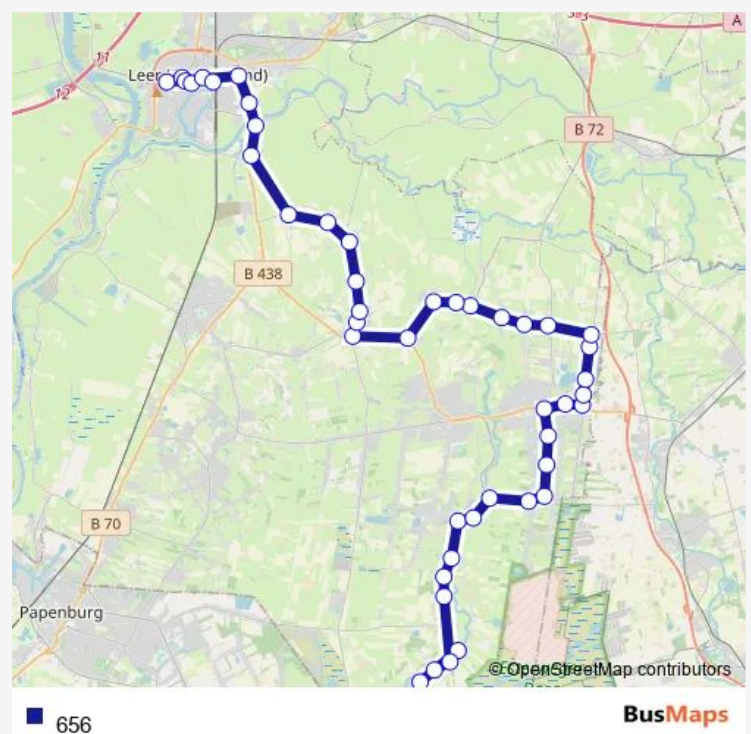

Marienheil

Holte(Rhauderfehn)

Holte(Rhauderfehn) Holter Landstraße 32/39

Holte(Rhauderfehn) Kolonistenweg/Wendeplatz

Holterfehn Holterfehner Straße/Holterbrücke

Route schedule

Leer(Ostfriesl) Zob — Ostrhauderfehn B438/Im Gewerbegebiet

Friday

13:20

Saturday

—

Sunday

—

Route info

Direction: Leer(Ostfriesl) Zob

Stops: 34

Trip Duration: 0 hour 56 min

Holterfehn Ewen

Holterfehn Nord-/Holterfehnder Straße (Süd)

Idafehn Meinders

Idafehn Idasee

Idafehn-Nord/Im Wiesengrund

Idafehn-Nord 17