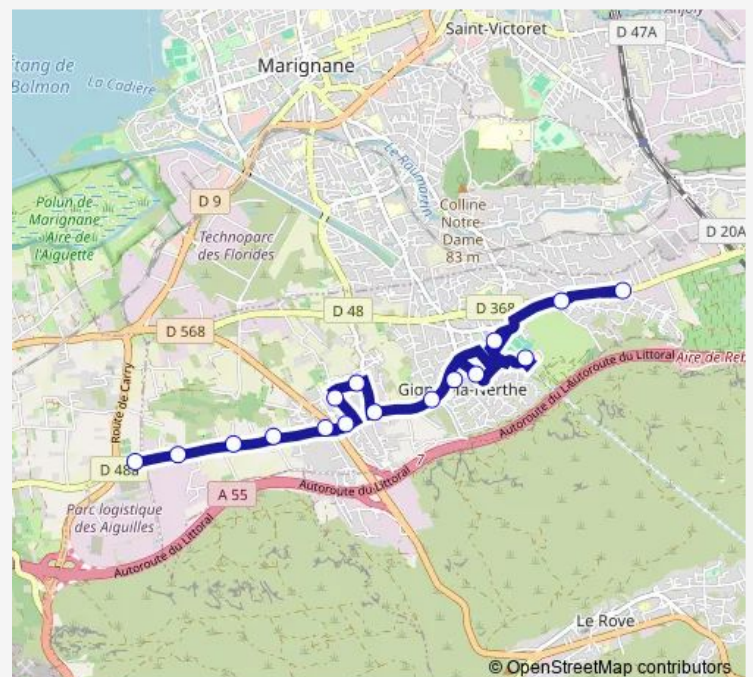

Pré Fleuri

Pousaraque Collège

GS Marcel Pagnol

Viguière Ecole

Groupe scolaire Mandela

Jean Jaurès

Route schedule

Les Aiguilles — Jean Jaurès

Monday 07:29

Tuesday 07:29

Wednesday —

Thursday 07:29

Friday 07:29

Saturday —

Sunday —

Route info

Direction: Les Aiguilles

Stops: 16

Trip Duration: 0 hour 51 min

656 — Elementaire Gignac

Direction

GS Marcel Pagnol — Les Aiguilles

16 stops

[Open route schedule](#)