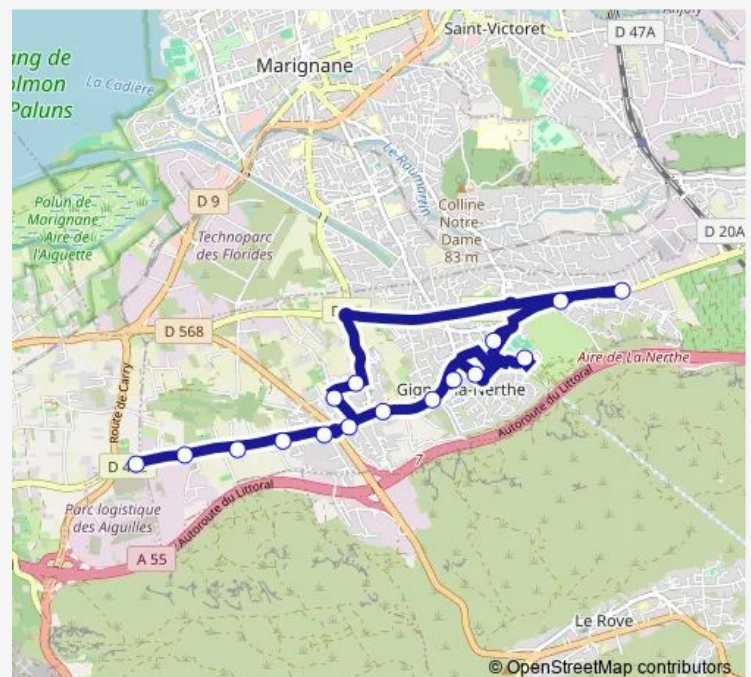

Bus 656 Elementaire Gignac

[Go to website](#)

Direction

GS Marcel Pagnol — Les Aiguilles

16 stops

[Open route schedule](#)

GS Marcel Pagnol

Viguière Ecole

Acacias

Pielettes

Cotton

Bayons

Tholonet

Les Aiguilles

Route schedule

GS Marcel Pagnol — Les Aiguilles

Monday 16:30

Tuesday 16:30

Wednesday —

Thursday 16:30

Friday 16:30

Saturday —

Sunday —

Route info

Direction: GS Marcel Pagnol

Stops: 16

Trip Duration: 0 hour 47 min

656 — Elementaire Gignac

Direction

Les Aiguilles — Jean Jaurès

16 stops

[Open route schedule](#)