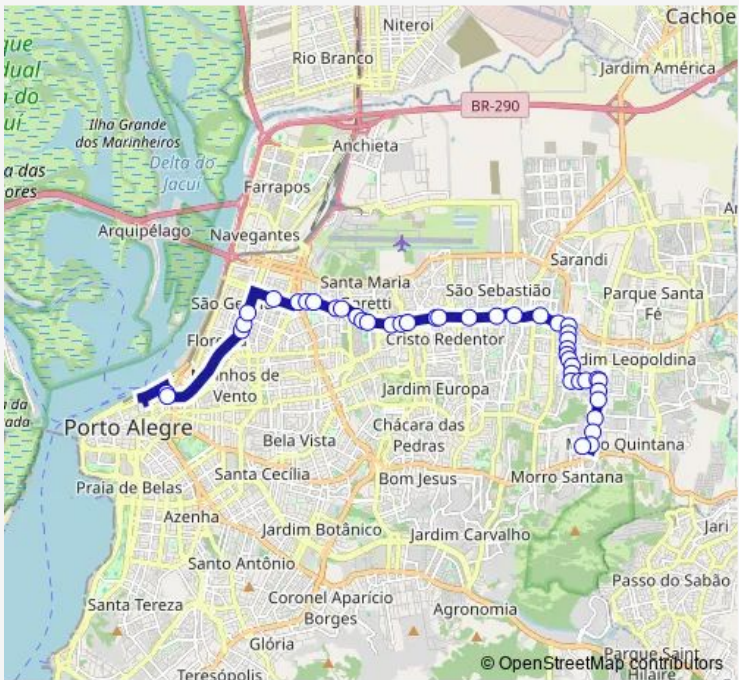

[Go to website](#)

**Direction**  
 CEL Vicente — Morro Santana Joao Dallegrave  
 44 stops  
[Open route schedule](#)

- CEL Vicente
- CEL Vicente
- SAO Geraldo Farrapos
- SAO Geraldo Farrapos
- SAO Geraldo Farrapos
- SÃO Geraldo Brasil
- Benjamin Constant
- Benjamin Constant
- Benjamin Constant
- STA Maria Goretti Assis Brasil
- Santa Maria Goretti Assis Brasil
- Brasiliano Indio DE Moraes
- Passo DA Areia Brasiliano Indio DE Moraes
- Brasiliano Indio DE Moraes
- Obirici
- Obirici
- Passo DA Areia Assis Brasil
- JD SAO Pedro Assis Brasil
- Cristo Redentor Assis Brasil
- Cristo Redentor Assis Brasil
- JD Lindoia Assis Brasil

Route schedule  
 CEL Vicente — Morro Santana Joao Dallegrave

Monday	00:30-23:50
Tuesday	00:30-23:50
Wednesday	00:30-23:50
Thursday	00:30-23:50
Friday	00:30-23:50
Saturday	00:45-23:50
Sunday	05:20-23:55

Route info  
 Direction: CEL Vicente  
 Stops: 44  
 Trip Duration: 0 hour 40 min

656 — Passo DAS Pedras / Fapa BusMaps

Baltazar DE Oliveira Garcia

Baltazar DE Oliveira Garcia

Baltazar DE Oliveira Garcia

Baltazar DE Oliveira Garcia