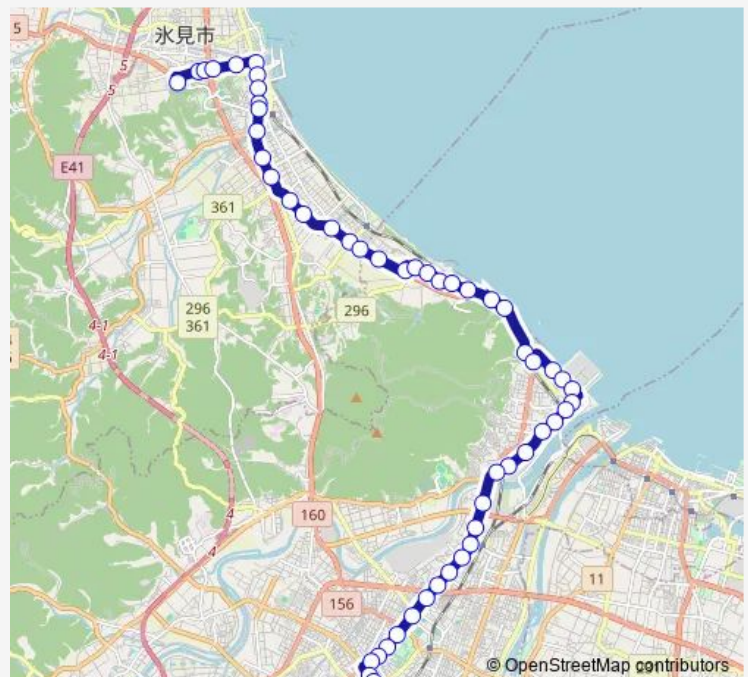

伊勢大町

窪中央

窪

柳田口 (伏木經由)

柳田(伏木經由)

西條中学校前

島尾

中村記念病院前

Thursday 07:10-17:20

Friday 07:10-17:20

Saturday 07:00-17:05

Sunday 07:00-17:05

Route info

Direction: 氷見市民病院

Stops: 54

Trip Duration: 0 hour 56 min

■ 伏木駅經由 氷見

BusMaps

松太枝浜

辰の口

雨晴

雨晴駅前

岩崎 (道の駅雨晴)

岩崎口

国分口

国分

国分港

伏木旭町

玉川

伏木中央町

伏木錦町

伏木駅前