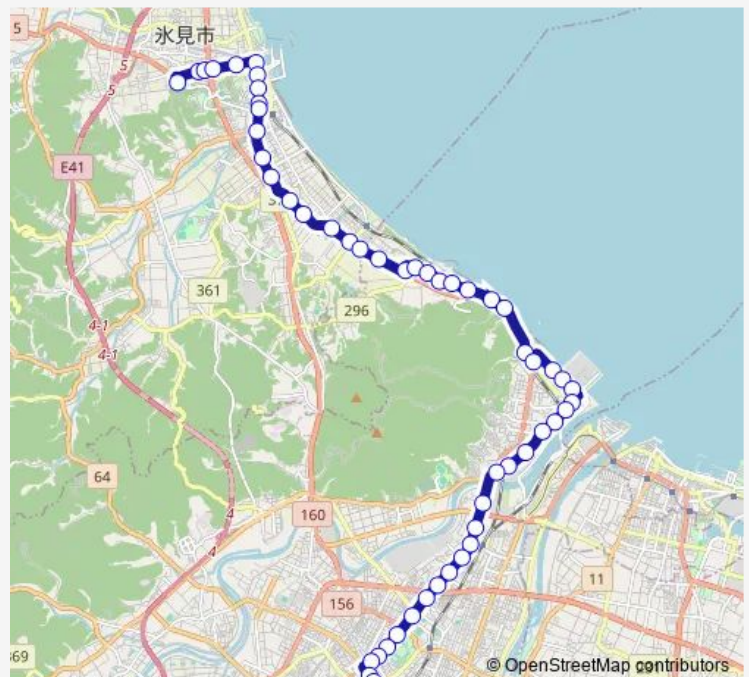

伊勢大町

窪中央

窪

柳田口 (伏木經由)

柳田(伏木經由)

西條中学校前

島尾

中村記念病院前

Thursday 07:10-17:20

Friday 07:10-17:20

Saturday 07:00-17:05

Sunday 07:00-17:05

Route info

Direction: 氷見市民病院

Stops: 54

Trip Duration: 0 hour 56 min

■ 伏木駅經由 氷見

BusMaps

松太枝浜

辰の口

雨晴

雨晴駅前

岩崎（道の駅雨晴）

岩崎口

国分口

国分

国分港

伏木旭町

玉川

伏木中央町

伏木錦町

伏木駅前