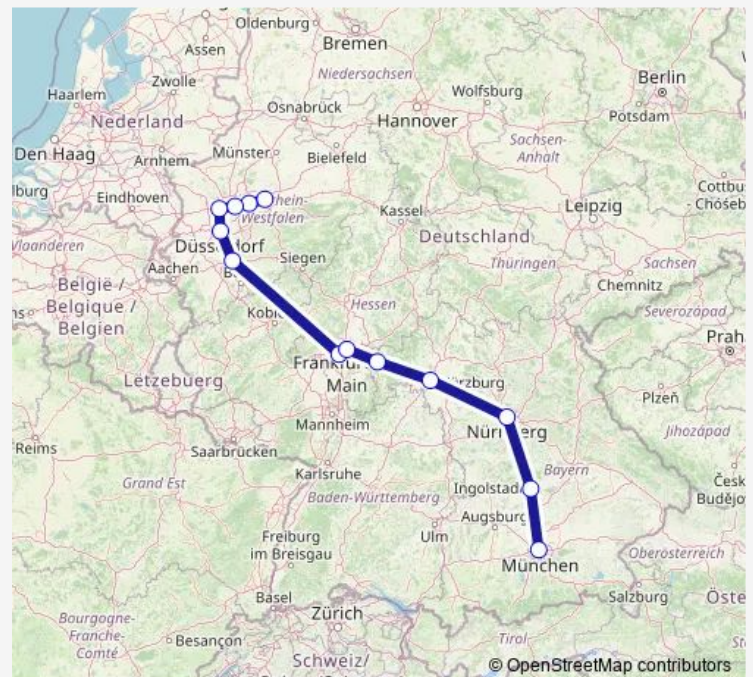

Rail ICE 739

[Go to website](#)

Direction

Dortmund Hbf — München Hbf

13 stops

[Open route schedule](#)

Dortmund Hbf

Bochum Hbf

Essen Hbf

Duisburg Hbf

Düsseldorf Hbf

Köln Messe/Deutz Gl.11-12

Frankfurt(M) Flughafen Fernbf

Frankfurt(Main)Süd

Aschaffenburg Hbf

Würzburg Hbf

Nürnberg Hbf

Ingolstadt Hbf

München Hbf

Route schedule

Dortmund Hbf — München Hbf

Monday —

Tuesday —

Wednesday —

Thursday —

Friday —

Saturday 07:23-08:21

Sunday 07:23-08:21

Route info

Direction: Dortmund Hbf

Stops: 13

Trip Duration: 6 hour 15 min