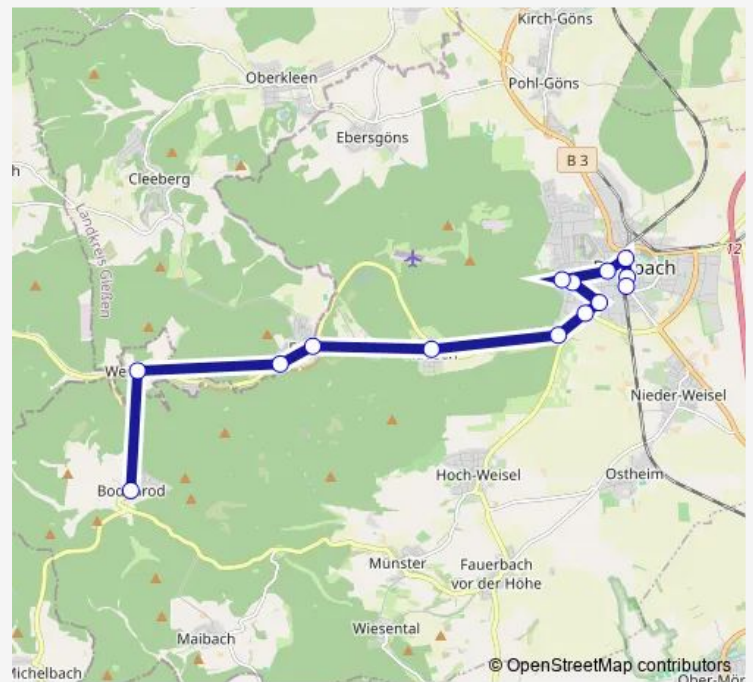

Direction

Butzbach-Hoch-Weisel Grundschule — Butzbach Bahnhof

7 stops

[Open route schedule](#)

Butzbach-Hoch-Weisel Grundschule

Butzbach Breslauer Straße

Butzbach-Hausen-Oes Hausen

Langgöns-Espa Solmser Straße

Langgöns-Espa Gaulskopf

Butzbach Abt-Moehler-Straße

Butzbach Bahnhof

Route schedule

Butzbach-Hoch-Weisel Grundschule — Butzbach Bahnhof

Monday —

Tuesday —

Wednesday —

Thursday —

Friday 10:40

Saturday —

Sunday —

Route info

Direction: Butzbach-Hoch-Weisel Grundschule

Stops: 7

Trip Duration: 0 hour 25 min

■ FB-54

Direction

Butzbach Bahnhof — Butzbach-Maibach

15 stops

[Open route schedule](#)

Butzbach Bahnhof

Butzbach Parkdeck Marktplatz

Butzbach Bürgerhaus