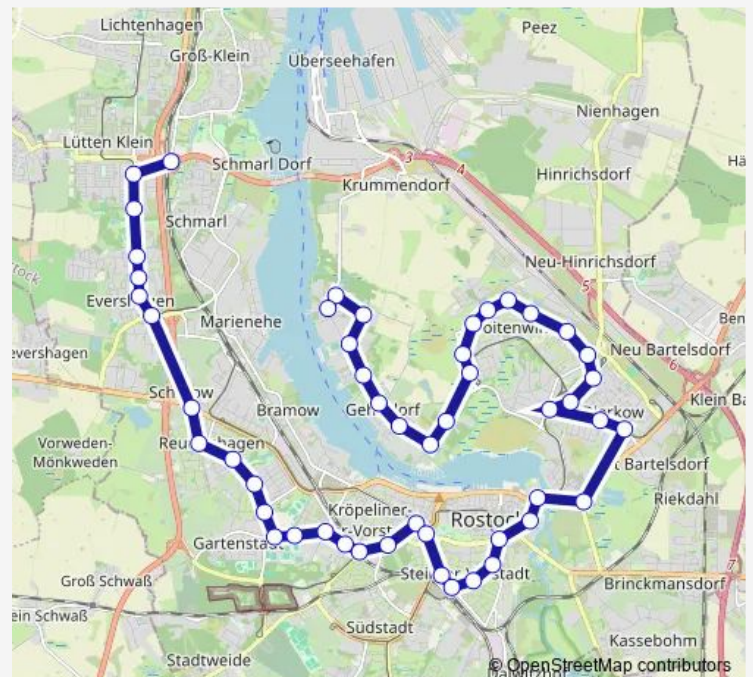

Rostock Dierkower Kreuz

Rostock, Dierkow-Zentrum

Rostock, Katerweg

Rostock Am Petridamm

Rostock, Gerberbruch

Rostock, Steintor / Ihk

Rostock Paulstraße

Rostock Rosa-Luxemburg-Straße

Rostock, Hauptbahnhof Nord

Rostock, Goetheplatz

Rostock, Deutsche Med-Platz

Route schedule

Rostock, Hafenallee — Rostock S Lichtenhagen

Monday 24:11-02:55⁺¹

Tuesday 24:11-02:55⁺¹

Wednesday 24:11-02:55⁺¹

Thursday 24:11-02:55⁺¹

Friday 24:11-02:55⁺¹

Saturday 24:11-02:55⁺¹

Sunday 03:25-02:55⁺¹

Route info

Direction: Rostock, Hafenallee

Stops: 45

Trip Duration: 1 hour 13 min

F2

BusMaps

Rostock, Saarplatz

Rostock S Parkstraße

Rostock Dethardingstraße

Rostock, Greifswalder Straße

Rostock S Holbeinplatz

Rostock Heinrich-Schütz-Str