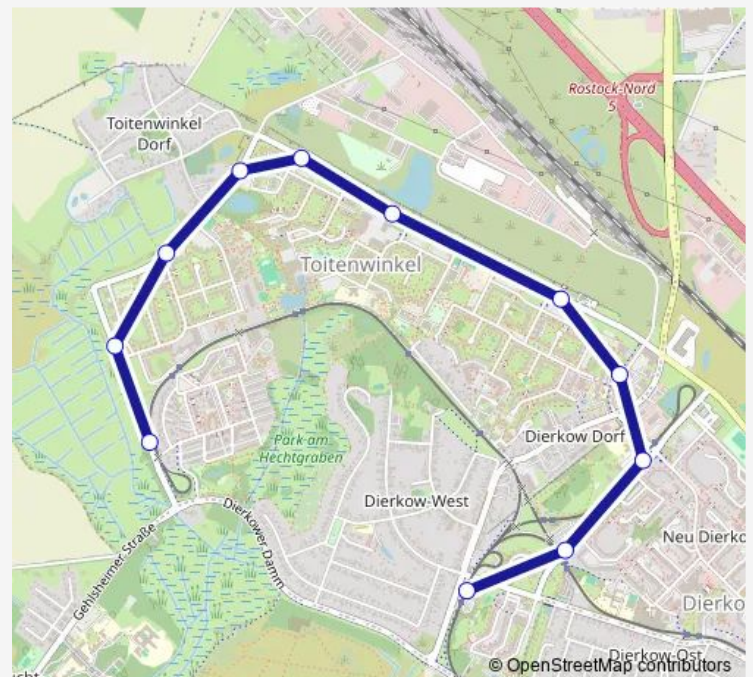

Rostock Dierkower Kreuz

Rostock, Dierkow-Zentrum

Rostock, Katerweg

Rostock Am Petridamm

Rostock, Gerberbruch

Rostock, Steintor / Ihk

Rostock Paulstraße

Rostock Rosa-Luxemburg-Straße

Rostock, Hauptbahnhof Nord

Rostock, Goetheplatz

Rostock, Deutsche Med-Platz

Route schedule

Rostock, Hafenallee — Rostock S Lichtenhagen

Monday	24:11-02:55 ⁺¹
Tuesday	26:25-02:55 ⁺¹
Wednesday	24:11-02:55 ⁺¹
Thursday	24:11-02:55 ⁺¹
Friday	24:11-02:55 ⁺¹
Saturday	03:25-02:55 ⁺¹
Sunday	03:25-02:55 ⁺¹

Route info

Direction: Rostock, Hafenallee

Stops: 45

Trip Duration: 1 hour 13 min

F2

BusMaps

Rostock, Saarplatz

Rostock S Parkstraße