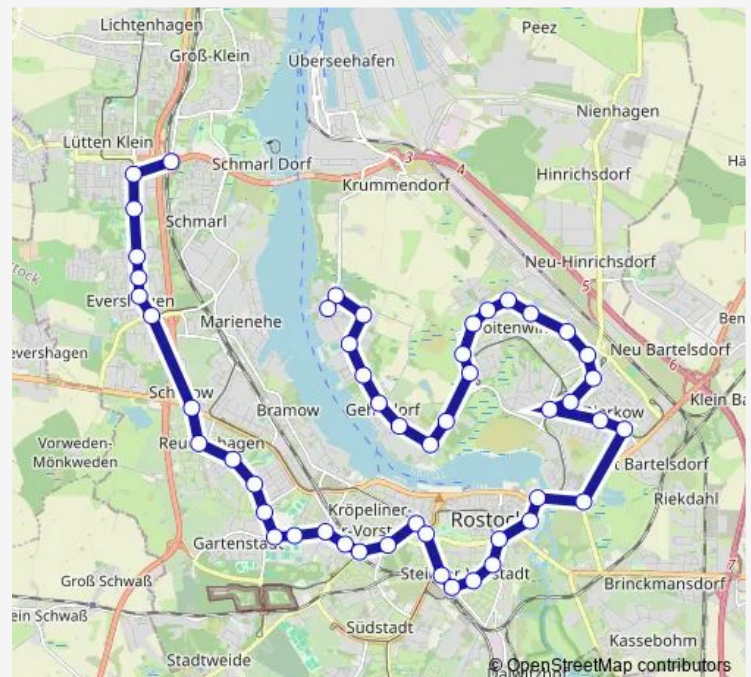

Rostock, Doberaner Platz

Rostock, Schröderplatz

Rostock, Goetheplatz

Route schedule

Rostock, S Lütten Klein — Rostock, Warnowblick

Monday 24:15-02:01⁺¹

Tuesday 24:15-02:01⁺¹

Wednesday 24:15-02:01⁺¹

Thursday 24:15-02:01⁺¹

Friday 24:15-02:31⁺¹

Saturday 03:31-02:31⁺¹

Sunday 03:01-02:01⁺¹

Route info

Direction: Rostock, S Lütten Klein

Stops: 50

Trip Duration: 1 hour 4 min

F2

BusMaps

Rostock, Hauptbahnhof Nord

Rostock Rosa-Luxemburg-Straße

Rostock Paulstraße

Rostock, Steintor / Ihk

Rostock, Gerberbruch

Rostock Stadthafen

Rostock Am Petridamm

Rostock, Katerweg

Rostock, Dierkow-Zentrum

Rostock Dierkower Kreuz

Rostock, Lorenzstraße

Rostock, Kurt-Schumacher-Ring

Rostock, Martin-Luther-King-Al

Rostock, Jawaharal-Nehru-Str.