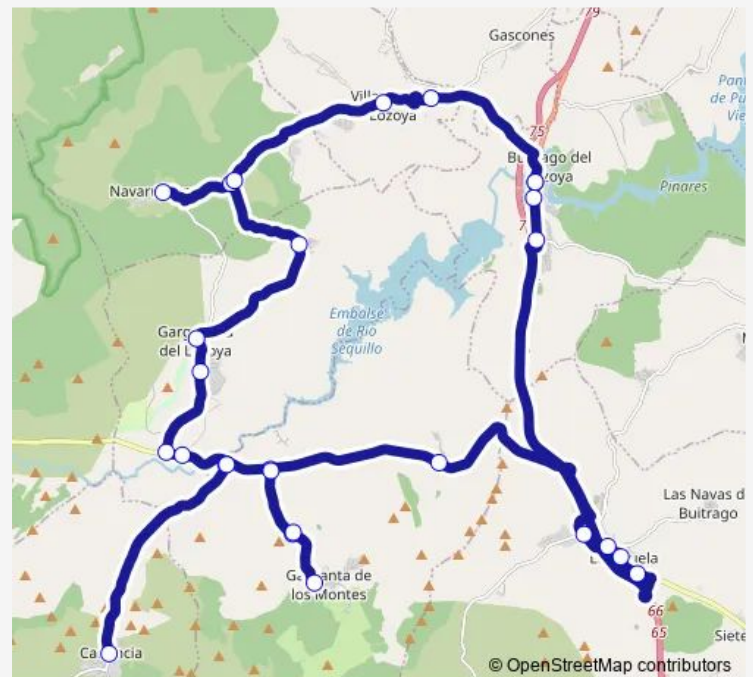

Thursday 05:10-15:25

Friday 05:10-15:25

Saturday 05:10-15:25

Sunday 05:10-15:25

Route info

Direction: Av.Madrid-Real

Stops: 27

Trip Duration: 0 hour 0 min

195A — Circular Buitrago-Gargantilla (Por Lozoyuela)

SAN Mamés-Ctra.Navarredonda

Navarredonda-Pza.Constitución

SAN Mamés-Pza.Constitución

Villavieja DEL Lozoya-Ctra.Sierra

Ctra.M634-Urb.Chaparritas

Av.Madrid-Real

Direction

Av.Madrid-Real — Av.Madrid-Real

25 stops

[Open route schedule](#)

Av.Madrid-Real

Av.Madrid-Centro DE Estudios

Av.Madrid-Ctra.Manjirón

Ctra.Torrelaguna-Guardia Civil