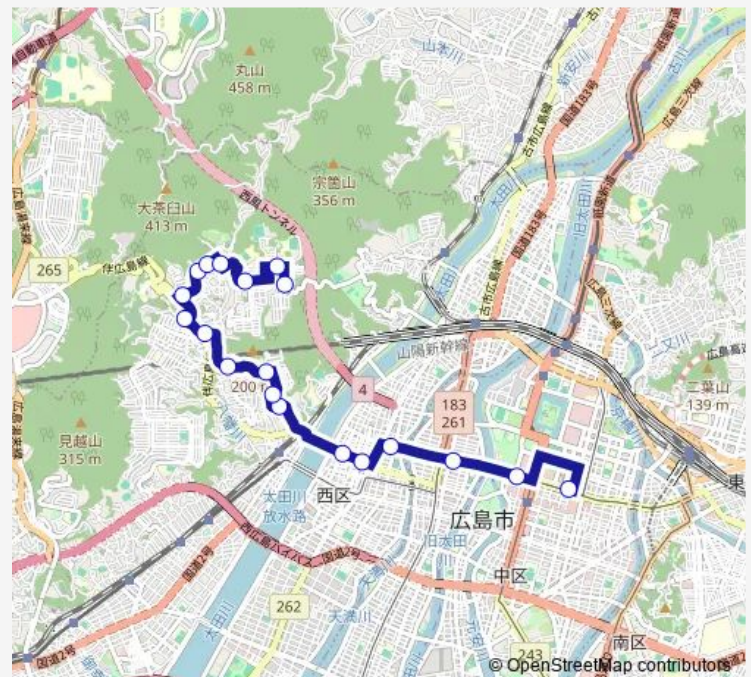

Bus 11-54 広電己斐団地・大迫団地線

[Go to website](#)

Direction

八丁堀(ハンズ前) — 大迫団地

19 stops

[Open route schedule](#)

八丁堀(ハンズ前)

紙屋町(エディオン西館前)

十日市

上天満町

都町

福島町

イトーピア入口

集会所前

観音堂入口

フジハイツ消防署前

己斐峠入口

己斐上三丁目

広電己斐団地入口

広電己斐団地

やまなみ

緑ヶ丘入口

国迫団地

大迫団地下

大迫団地

Route schedule

八丁堀(ハンズ前) — 大迫団地

Monday 17:15-18:15

Tuesday 17:15-18:15

Wednesday 17:15-18:15

Thursday 17:15-18:15

Friday 17:15-18:15

Saturday —

Sunday —

Route info

Direction: 八丁堀(ハンズ前)

Stops: 19

Trip Duration: 0 hour 41 min

■ 11-54 広電己斐団地・大迫団地線