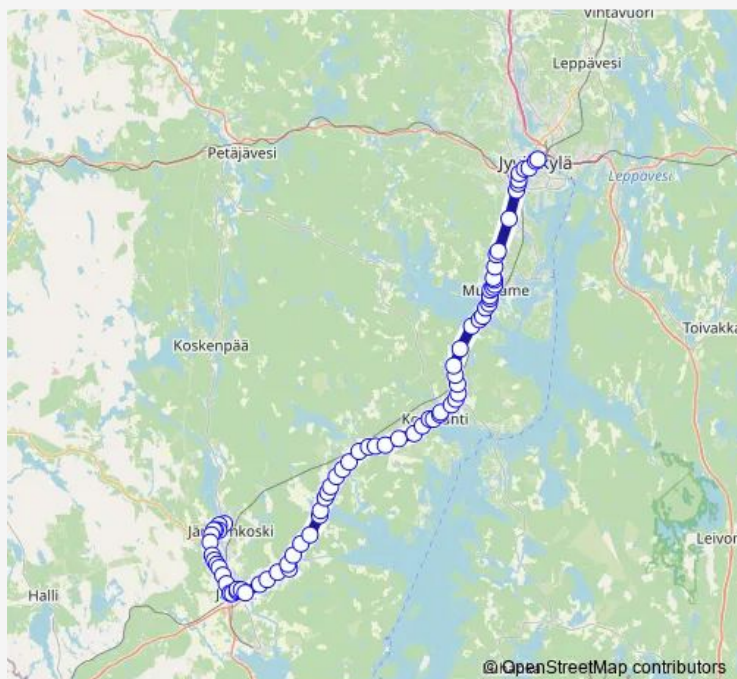

Stops: 77

Trip Duration: 1 hour 20 min

Virhiäntie I

Säyrylänsalmen silta

Himos th P

Jyväskyläntie 831 P

Aronkolu P

Uosukainen P