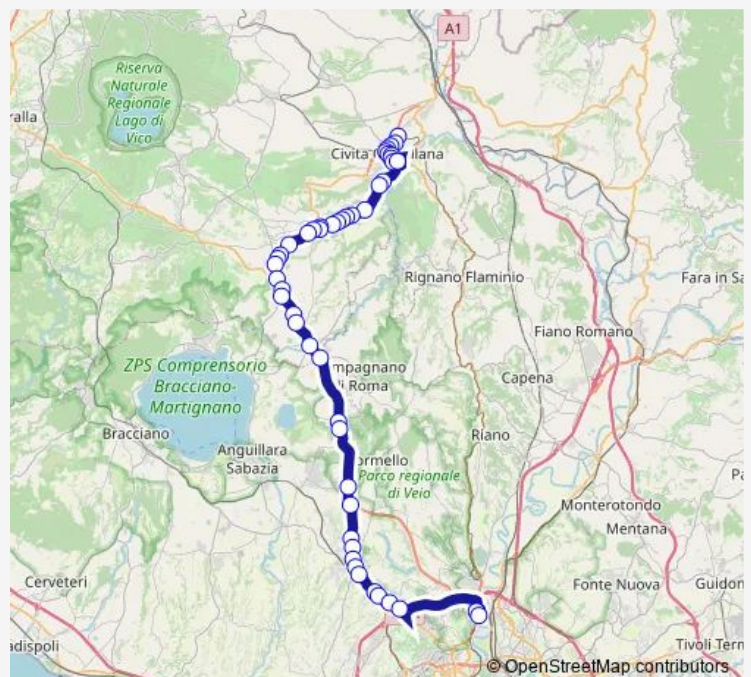

Route info

Direction: Civita | Via Terni Via Palombara # f2358

Stops: 49

Trip Duration: 1 hour 25 min

Civita Castellana - Roma Saxa Rubra # Cc510a

Nepi | Via Roma Via Menghini # f2064

Nepi | Via Nepesina Via Sutrina # f2065