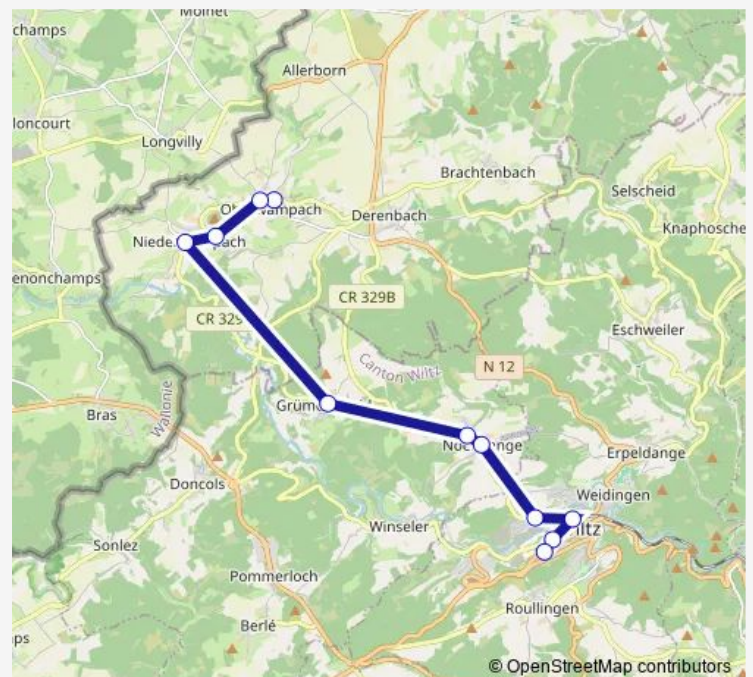

Direction

Wiltz, Lycée du Nord — Oberwampach, Duerefstrooss Belzen

11 stops

[Open route schedule](#)

Wiltz, Lycée du Nord

Wiltz, Pompjeesbau

Wiltz, Lann

Wiltz, Aneschbaach

Wiltz, Lycée du Nord — Oberwampach, Duerefstrooss Belzen

Monday 06:25-23:25

Tuesday 06:25-23:25

Wednesday 06:25-23:25

Thursday 06:25-23:25

Friday 06:25-23:25

Saturday 06:25-23:25

Sunday 08:25-21:25

Route info

Direction: Wiltz, Lycée du Nord

Stops: 11

Trip Duration: 0 hour 20 min

Direction

Oberwampach, Duerefstrooss Belzen — Wiltz, Lycée du Nord

11 stops

[Open route schedule](#)

Thursday 04:47-21:47

Friday 04:47-21:47

Saturday 04:47-21:47

Sunday 07:47-19:47

Route info

Direction: Oberwampach, Duerefstrooss Belzen

Stops: 11

Trip Duration: 0 hour 19 min