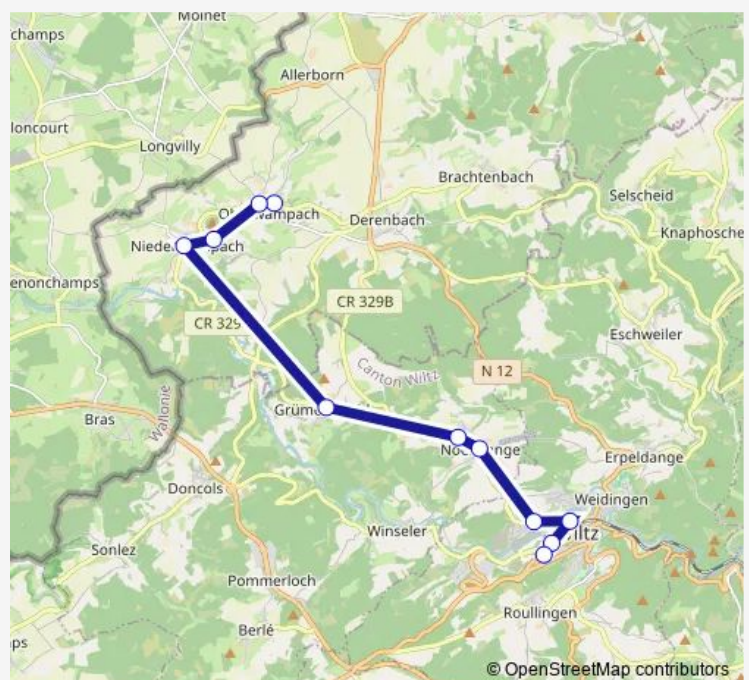

### Direction

Oberwampach, Duerefstrooss Belzen — Wiltz, Lycée du Nord

11 stops

[Open route schedule](#)

Oberwampach, Duerefstrooss Belzen

Oberwampach, Bréck

Niederwampach, Haaptstrooss

Niederwampach, A Beetel

Gruemmelscheid, Hoboesch

Noertrange, Hekt

Noertrange, Um Dréicht

Wiltz, Aneschbach

Wiltz, Lann Quai 3

Wiltz, Pompjeesbau

Wiltz, Lycée du Nord

### Route schedule

Oberwampach, Duerefstrooss Belzen — Wiltz, Lycée du Nord

Monday 04:47-21:47

Tuesday 04:47-21:47

Wednesday 04:47-21:47

Thursday 04:47-21:47

Friday 04:47-21:47

Saturday 04:47-21:47

### Route info

Direction: Oberwampach, Duerefstrooss Belzen

Stops: 11

Trip Duration: 0 hour 20 min