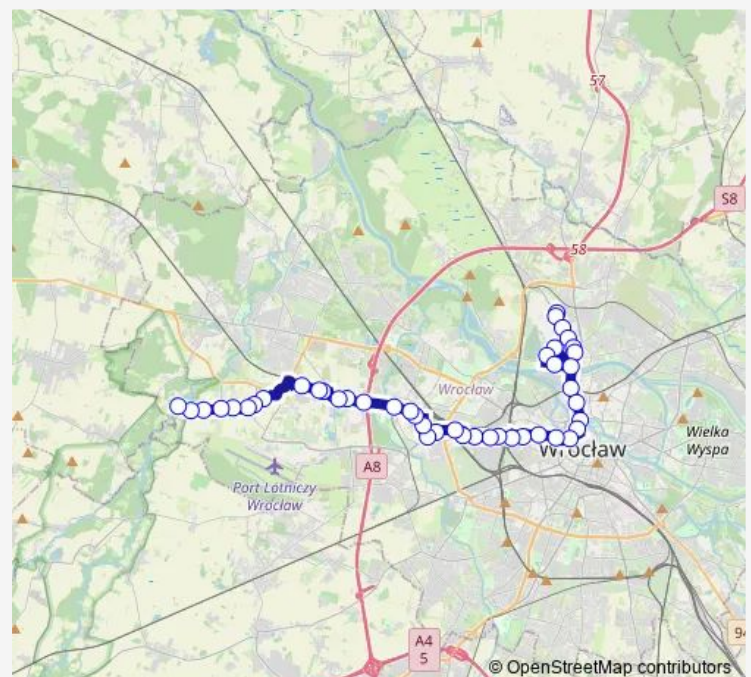

Thursday 11:52-14:40

Friday 11:52-14:40

Saturday —

Sunday —

Route info

Direction: Paprotna

Stops: 39

Trip Duration: 1 hour 2 min

142

BusMaps

Nowodworska

Strzegomska (krzyżówka)

Chociebuska (C. K. Nowy Pafawag)

Rogowska (Ośrodek sportu)

Wrocław Nowy Dwór (P+R)

Kołobrzaska

Kośnego (Jerzmanowska)

Krzeptowska

Jarnołowska (Samotworska)

Jarnołów

Direction

Jarnołów — Zajezdnia Obornicka

42 stops

[Open route schedule](#)