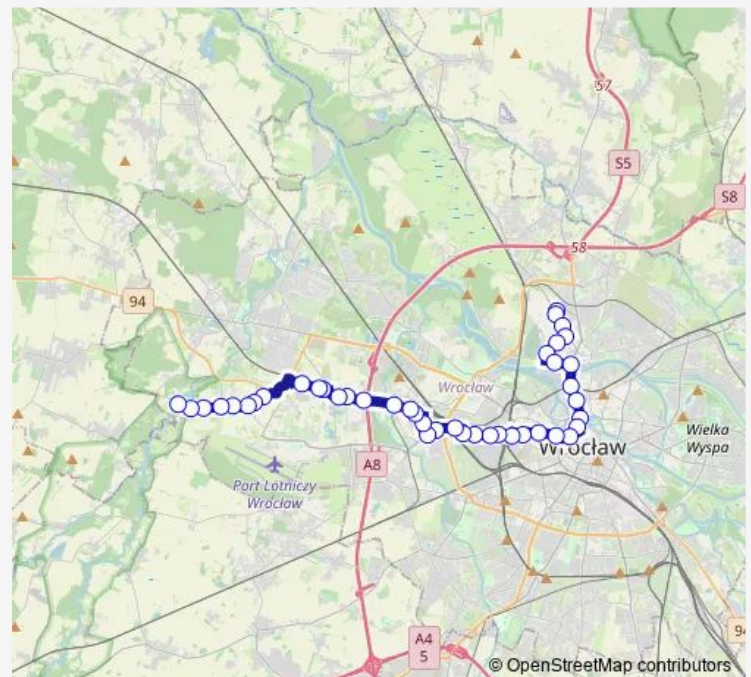

Otyńska

Strzegomska 148

**Route schedule**

Paprotna — Jarnołów

Monday 11:52-14:40

Tuesday 11:52-14:40

Wednesday 11:52-14:40

Thursday 11:52-14:40

Friday 11:52-14:40

Saturday —

Sunday —

**Route info**

Direction: Paprotna

Stops: 39

Trip Duration: 1 hour 2 min

■ 142

**BusMaps**

Nowodworska

Strzegomska (krzyżówka)

Chociebuska (C. K. Nowy Pafawag)

Rogowska (Ośrodek sportu)

Wrocław Nowy Dwór (P+R)

Kołobrzaska

Szkoła Żerniki