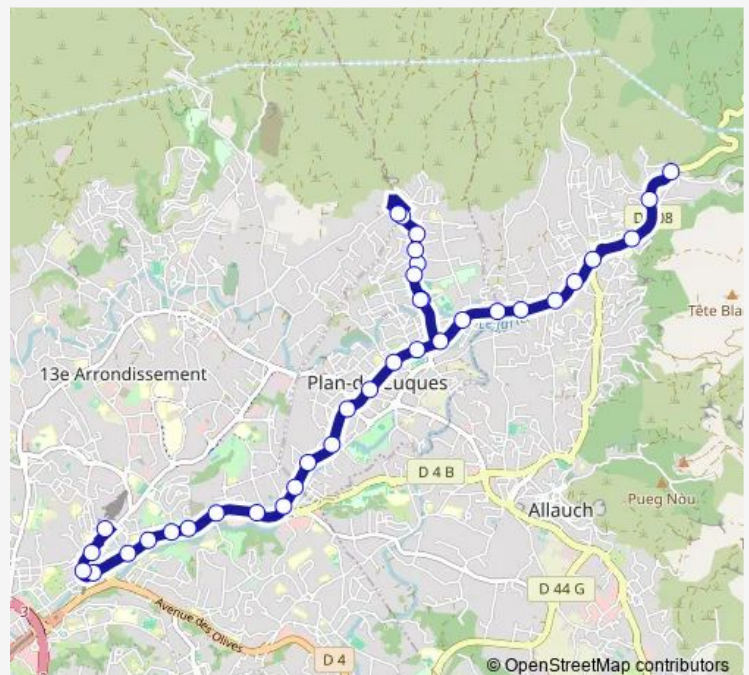

Saturday 05:07-21:23

Sunday 06:00-21:30

Route info

Direction: La Fève

Stops: 36

Trip Duration: 0 hour 29 min

Plan de Cuques Cinéma

Les Madets

La Cascade

Bar 1900

La Croix Rouge

La Croix Rouge Eglise

La Ravelle

La Bégude Sud

La Bégude

La Croix Rouge Val Plan

La Rose Bd Neuf

La Rose

La Grave La Rose

La Rose Poste

Métro La Rose

Direction

La Verte — Métro La Rose

34 stops