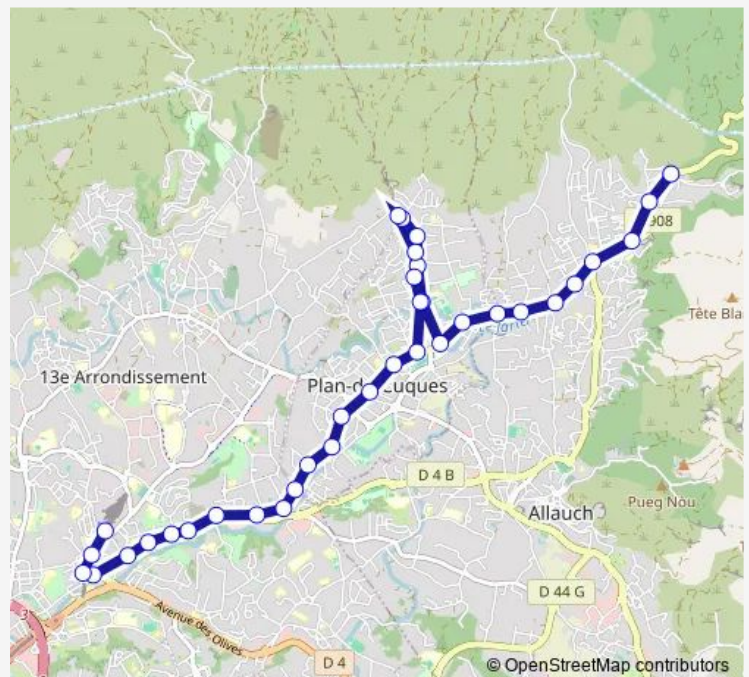

Thursday 04:45-21:05

Friday 04:45-21:05

Saturday 04:45-21:05

Sunday 04:45-21:05

Route info

Direction: Métro La Rose

Stops: 37

Trip Duration: 0 hour 32 min

142 — Métro La Rose - La Fève

La Montade

La Montade

Transformateur

Les Vidarès

Collège Olympe de Gouges

Les Roubauds

L'Elysée