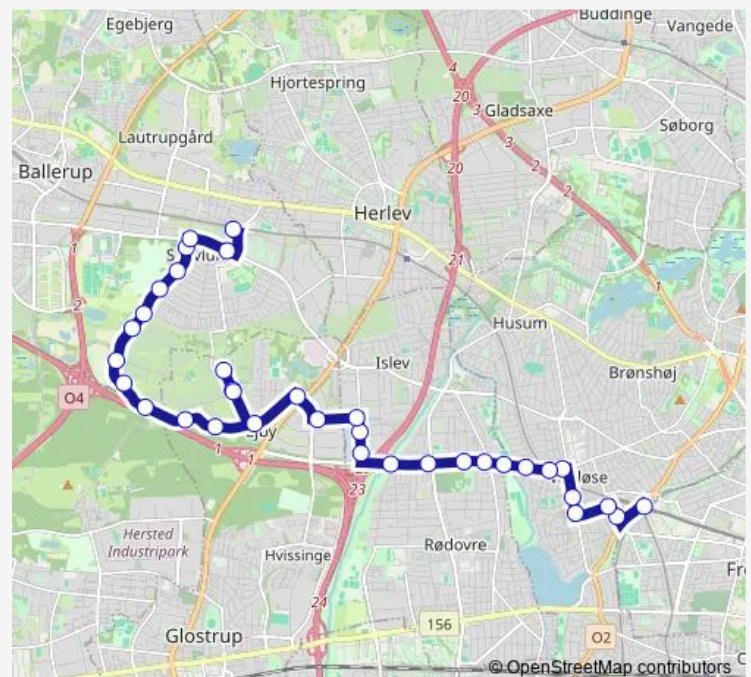

Friday 06:04-23:19

Saturday 06:37-23:19

Sunday 07:37-23:19

Route info

Direction: Skovlunde St.

Stops: 34

Trip Duration: 0 hour 35 min

HF Dano (Jyllingevej)

Tårnvej (Jyllingevej)

Højrisvej (Jyllingevej)

Rødovrevej (Jyllingevej)

Damhusengen (Jyllingevej)

Krogebjerg (Jyllingevej)

Jyllingevej St.

Jyllingevej (Ålekistevej)

Klitmøllervej (Ålekistevej)