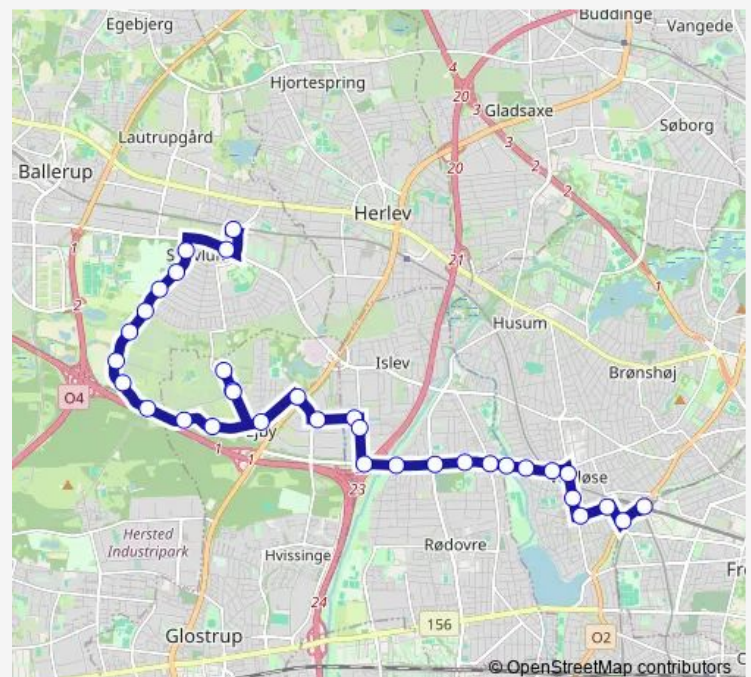

Hobrovej (Islevdalvej)

Islevdalvej (Jyllingevej)

### Route schedule

Skovlunde St. — Flintholm St. (Grøndals Parkvej)

Monday 06:04-23:19

Tuesday 06:04-23:19

Wednesday 06:04-23:19

Thursday 06:04-23:19

Friday 06:04-23:19

Saturday 06:37-23:19

### Route info

Direction: Skovlunde St.

Stops: 34

Trip Duration: 0 hour 32 min

HF Dano (Jyllingevej)

Tårnvej (Jyllingevej)

Højrisvej (Jyllingevej)

Rødovrevej (Jyllingevej)