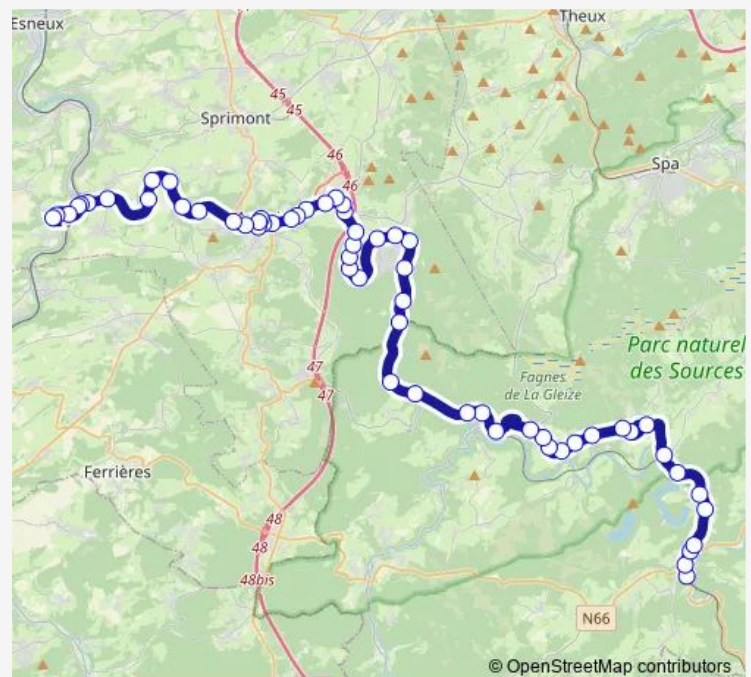

Thursday 05:32-17:45

Friday 05:32-17:45

Saturday 08:15-16:15

Sunday 12:15-16:15

Route info

Direction: Trois-Ponts Gare Sncb

Stops: 59

Trip Duration: 1 hour 2 min

■ 142 — Esneux - Trois-Ponts - Gouvy

Lorce-Chevron Fagnenaze

Quarreux Cabine

Quarreux Fonds de Quarreux

Nonceveux Sedoz

Nonceveux Ninglinspo

Nonceveux Pont

Remouchamps Heydt d'Yle